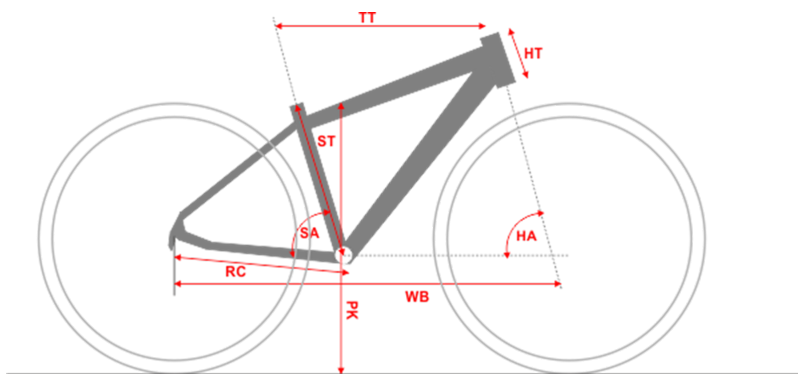

Opis produktu

Rower Crossowy Zethos GTS 2019

Rower **Unibike Zethos GTS** kolekcja 2019. Rower terenowo szosowy na lekkiej aluminiowej hydroformowanej ramie w czterech rozmiarach: **17, 19, 21 i 23** cali. Przedni widelec **SR Suntour NCX-D** o skoku 63 mm. Kompletny napęd **Shimano** z 30 przełożeniami na każde warunki. Koła 28" z nierdzewnymi czarnymi szprychami **Sapim**. Opony idętki to niezwykle trwałe i wytrzymałe **Schwalbe**. Niezawodne i mocne tarczowe hamulce hydrauliczne. Rower dostępny w kolorze **czarno-czerwonym**.

duże foto.....kliknij obrazek

SPECYFIKACJA TECHNICZNA

RAMA

RAMA 700C / ALU 6061-T6 / HYDROFORMING / MĘSKA

DOSTĘPNE ROZMIARY 17", 19", 21", 23"

KOLORY CZARNO-CZERWONY

WIDELEC PRZEDNI SR SUNTOUR NCX-D / BLOKADA HYDRAULICZNA Z DŹWIGNIĄ NA KIEROWNICY / SKOK 63MM

OPONY SCHWALBE SMART SAM / PERFORMANCE / 28X1.60
 DĘTKI SCHWALBE / SV

KOMPONENTY

HAMULCE SHIMANO DEORE M6000 (HYDRAULICZNE)
 DŹWIGNIE HAMULCA SHIMANO DEORE M6000 (SERVO WAVEACTION)
 BŁOTNIKI -
 PEDAŁY VP / ALUMINIOWY KORPUS I RAMKA / CNC AXLE
 KIEROWNICA UNO GRADE 2.0 / RISER / 31.8MM
 CHWYTY KIEROWNICY VELO / ALU LOCK
 WSPORNIK KIEROWNICY UNO GRADE 2.0 / 31.8MM
 WSPORNIK SIODŁA UNO GRADE 2.0
 SIODŁO LOOKIN ATHLETIC CLASSIC / ROYAL GEL
 PODPÓRKA STANDWELL / ALU / REGULOWANA
 BAGAŻNIK -
 OŚWIETLENIE -
 INNE DZWONEK
 LICZBA BIEGÓW 30

S	M	L	XL	
17"	19"	21"	23"	Rozmiar ramy
432	483	533	584	Długość rury podsiodłowej [mm] ST
573	591	595	603	Efektywna długość górnej rury [mm] TT
120	120	150	170	Długość główki ramy [mm] HT
73	73	73	73	Kąt rury podsiodłowej SA
71	71	71	71	Kąt główki ramy HA
445	445	445	445	Długość tylnego widelca [mm] RC
1067,8	1086,3	1097,5	1107,3	Baza kół [mm] WB
726	765	810	850	Przekrok [mm] PK