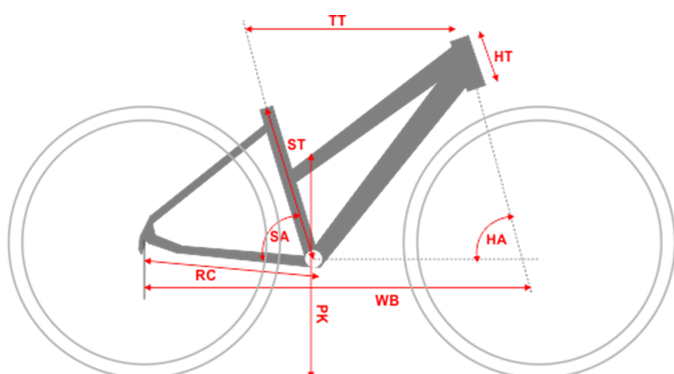

WIELOTRYB SHIMANO DEORE HG50-10 / 11-36T

ŁAŃCUCH KMC X10

S	
19"	Rozmiar ramy
483	Długość rury podsiodłowej [mm] ST
585	Efektywna długość górnej rury [mm] TT
140	Długość główki ramy [mm] HT
73	Kąt rury podsiodłowej SA
71	Kąt główki ramy HA
445	Długość tylnego widelca [mm] RC
1078,5	Baza kół [mm] WB
589	Przekrok [mm] PK