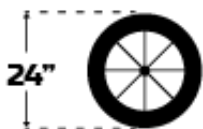

Produkt posiada dodatkowe opcje:

Kolor: czarny , niebieski