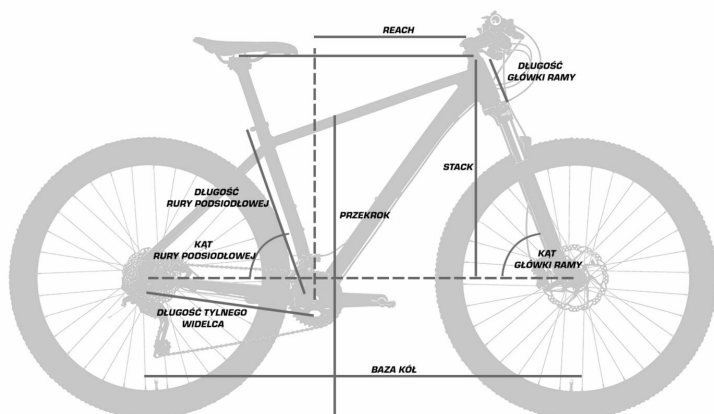

Ze względu na wysokie standardy jakościowe rowery Unibike sprzedawane są wyłącznie w sieci autoryzowanych sklepów kompletnie zmontowane do jazdy, odbiór w naszym sklepie stacjonarnym w Kołobrzegu, możliwość jazdy próbnej i zakupu akcesoriów dodatkowych, oferujemy również dowóz własnym transportem w tej sprawie prosimy do nas dzwonić.

[Warunki gwarancji Unibike (strona 13-16)...](#)

UNIBIKE®

Produkt posiada dodatkowe opcje:

Kolor: czerwony , niebieski