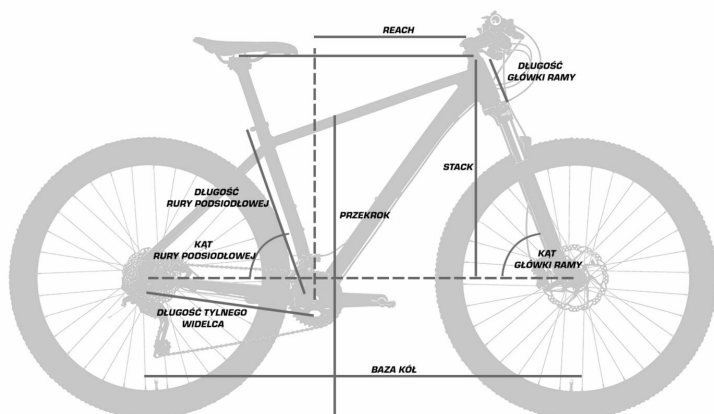

73,5

Kąt główki ramy [st]

68

Przekrok [mm]

420

Długość tylnego widelca [mm]

360

Ze względu na wysokie standardy jakościowe rowery Unibike sprzedawane są wyłącznie w sieci autoryzowanych sklepów kompletnie zmontowane do jazdy, odbiór w naszym sklepie stacjonarnym w Kołobrzegu, możliwość jazdy próbnej i zakupu akcesoriów dodatkowych, oferujemy również dowóz własnym transportem w tej sprawie prosimy do nas dzwonić.