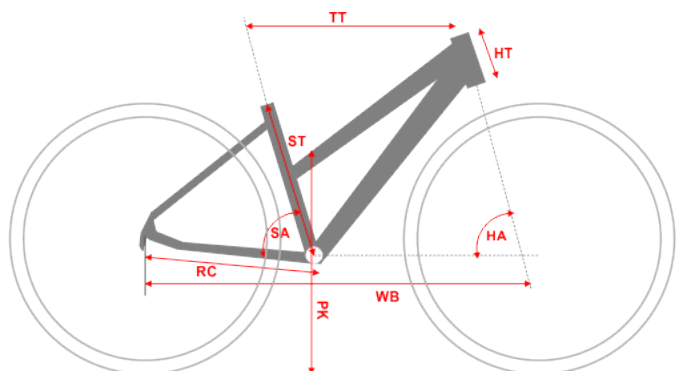

Rower dziecięcy Unibike Mimi

Mimi to rower dla dziewczynek w kolorze białym z aluminiową ramą w rozmiarze 20". Dynamiczne kolory podkreślają nowoczesny design. Wysokiej jakości rower polskiego producenta.

SPECYFIKACJA TECHNICZNA

Rama:	20" / ALU 6061-T6 / UNISEX
Dostępne rozmiary:	10"
Kolory:	BIAŁY
Widelec przedni:	SR SUNTOUR M3010 / SKOK 40MM
Komplet sterowy:	GWINT / 1-1/8"
Koła:	
Piasty:	KT QUANDO / STAL / 28H / CZARNE
Obręcze:	STARS / CNC / CZARNE
Szprychy:	RICHMAN / UCP / CZARNE
Opony:	IMPAC RIDGEPAC / 20X2.00
Dętki:	IMPAC / AV
Napęd:	
Mechanizm korbowy:	PROWHEEL / ALU / 36T / 152MM / OSŁONA
Suport:	THUN BASIC PLUS / USZCZELNIANE ŁOŻYSKA MASZYNOWE
Przerzutka przednia:	-
Przerzutka tylna:	SHIMANO TOURNEY TY21
Dźwignie przerzutek:	SHIMANO REVOSHIFT RS35
Wielotryb:	SHIMANO TOURNEY TZ500-6 / 14-28T
Łańcuch:	KMC Z6
Ilość biegów:	6
Komponenty Hamulce:	V-BRAKE / ALU

Rozmiar Ramy	XS - 10"
Długość rury podsiodłowej ST:	260 mm
Efektywna długość górnej rury [mm]	444 mm
Długość główki ramy [mm]	110 mm
Kąt rury podsiodłowej	73
Kąt główki ramy	69,5
Długość tylnego widelca [mm]	360 mm
Baza kół [mm]	890,4 mm
Przekrok [mm]	471 mm