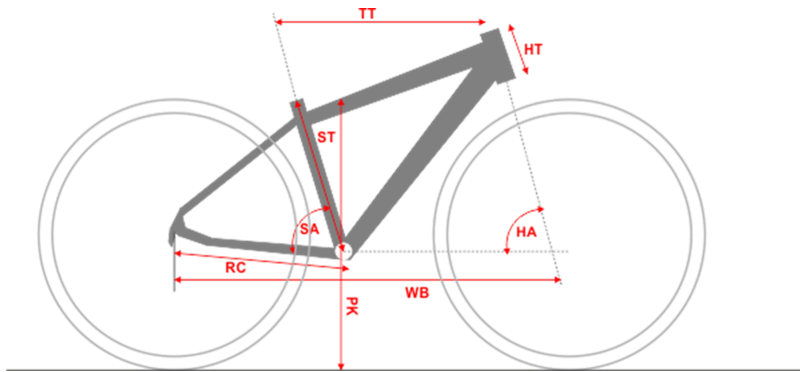

duże foto.....kliknij obrazek

SPECYFIKACJA TECHNICZNA

RAMA

RAMA 20" / ALU 6061-T6 / UNISEX

DOSTĘPNE ROZMIARY 10"

KOLORY CZARNO-CZERWONY, CZARNO-NIEBIESKI

WIDELEC PRZEDNI SR SUNTOUR M3010 / SKOK 40MM

KOMPLET STEROWY GWINT / 1-1/8"

WIELOTRYB SHIMANO TOURNEY TZ500-6 / 14-28T

ŁAŃCUCH KMC Z6

KOŁA

PIASTY KT QUANDO / STAL / 28H / CZARNE
OBRĘCZE STARS / CNC / CZARNE
SZPRYCHY RICHMAN / UCP / CZARNE
OPONY IMPAC RIDGEPAC / 20X2.00
DĘTKI IMPAC / AV

**S**

10"	Rozmiar ramy
260	Długość rury podsiodłowej [mm] ST
444	Efektywna długość górnej rury [mm] TT
110	Długość główki ramy [mm] HT
73	Kąt rury podsiodłowej SA
69,5	Kąt główki ramy HA
360	Długość tylnego widelca [mm] RC
890,4	Baza kół [mm] WB
471	Przekrok [mm] PK