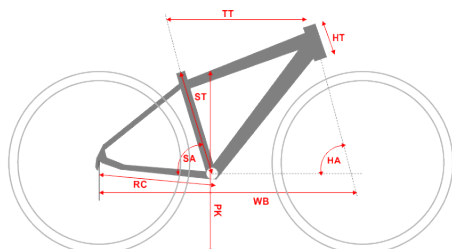

### Opis produktu

Rowerek dziecięcy dla chłopców Unibike Viking na kołach 16". Pierwszy BMX Unibike dla chłopca w dwóch kolorach pomarańczowo-czarnym i niebiesko-czarnym. Idealny dla dzieci w wieku ok. 4-6 lat. Aluminiowa rama, odkręcane kółka boczne bez użycia narzędzi, wysokiej jakości komponenty, pełna osłona łańcucha i nowoczesny design. Solidny Polski rowerek na lata.

duże foto.....kliknij obrazek

**SPECYFIKACJA TECHNICZNA:**

**RAMA**  
RAMA 16" / ALU 6061-T6 / MĘSKA 8"  
DOSTĘPNE ROZMIARY 8"  
KOLORY NIEBIESKO-CZARNY / POMARAŃCZOWO-CZARNY  
WIDELEC PRZEDNI PROSTY / HI-TEN 1020  
KOMPLET STEROWY AHEAD TH / 1-1/8"  
**NAPĘD**  
MECHANIZM KORBOWY 1-CZĘŚCIOWY / 36T / CZARNY  
SUPORT CH / ŁOŻYSKA KULKOWE  
PRZERZUTKA PRZEDNIA -  
PRZERZUTKA TYLNA -  
DŹWIGNIE PRZERZUTEK -  
WIELOTRYB -  
ŁAŃCUCH KMC Z410  
**KOŁA**  
PIASTY KT QUANDO / STAL / 20H  
OBRĘCZE STARS / CZARNE  
SZPRYCHY RICHMAN / UCP / CZARNE  
OPONY IMPAC BIGPAC / 16x2.00  
DĘTKI IMPAC / AV  
**KOMPONENTY**  
HAMULCE ALU V-BRAKE / COASTER BRAKE  
DŹWIGNIE HAMULCA TEKTRO ALU V-BRAKE (LEWA)  
BŁOTNIKI TWORZYWO / CZARNE  
PEDAŁY VP / TWORZYWO

S	
8"	Rozmiar ramy
210	Długość rury podsiodłowej [mm] ST
395	Efektywna długość górnej rury [mm] TT
80	Długość główki ramy [mm] HT
71	Kąt rury podsiodłowej SA
70	Kąt główki ramy HA
310	Długość tylnego widelca [mm] RC
708	Baza kół [mm] WB
381	Przekrok [mm] PK