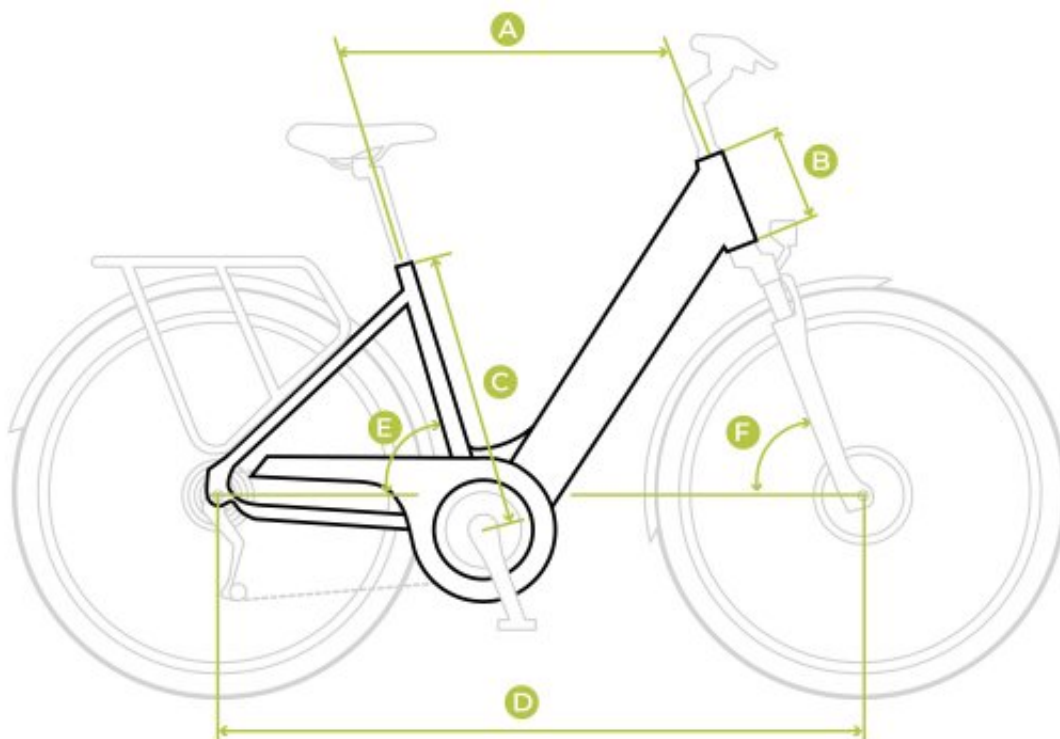

Komputer

ANANDA

Prędkość

40 km/h ograniczona do 25 km/h zgodnie z normą UE EN 15194

Wyświetlacz

Model wyświetlacza

C900

Marka wyświetlacza

Ecobike

Typ wyświetlacza

kolorowy LCD

Geometria

Efektywna długość rury górnej (mm)

586.20

Długość główki ramy (mm)

170