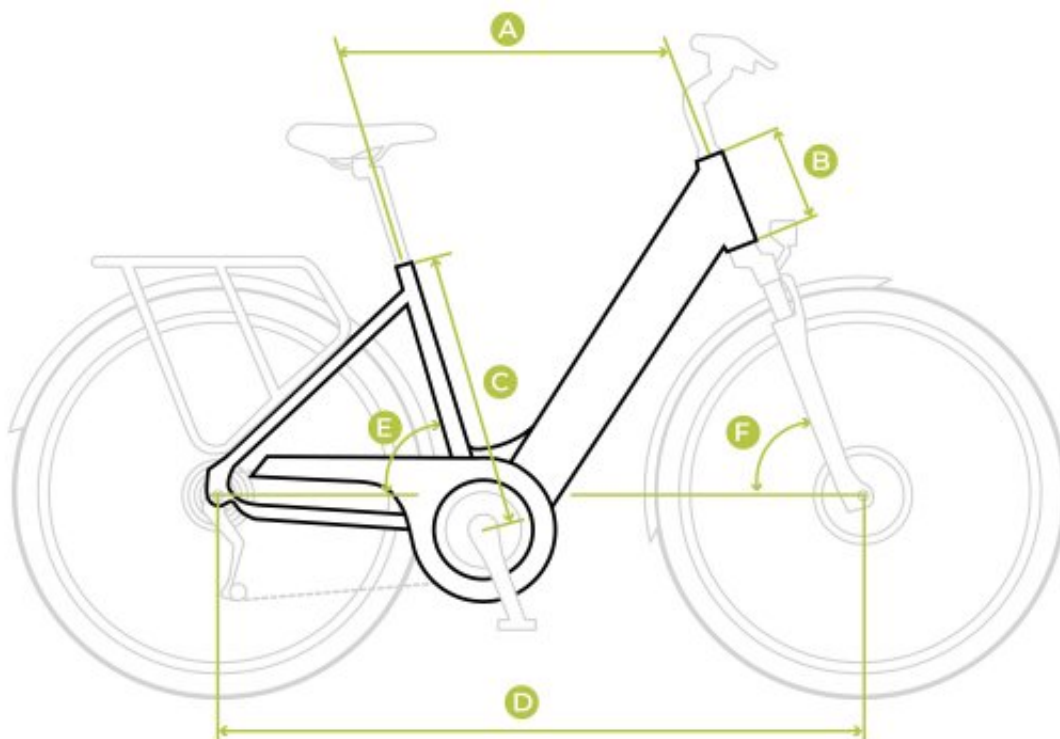

Ecobike

Typ wyświetlacza

kolorowy LCD

Geometria

Efektywna długość rury górnej (mm)

586.20

Długość główki ramy (mm)

170