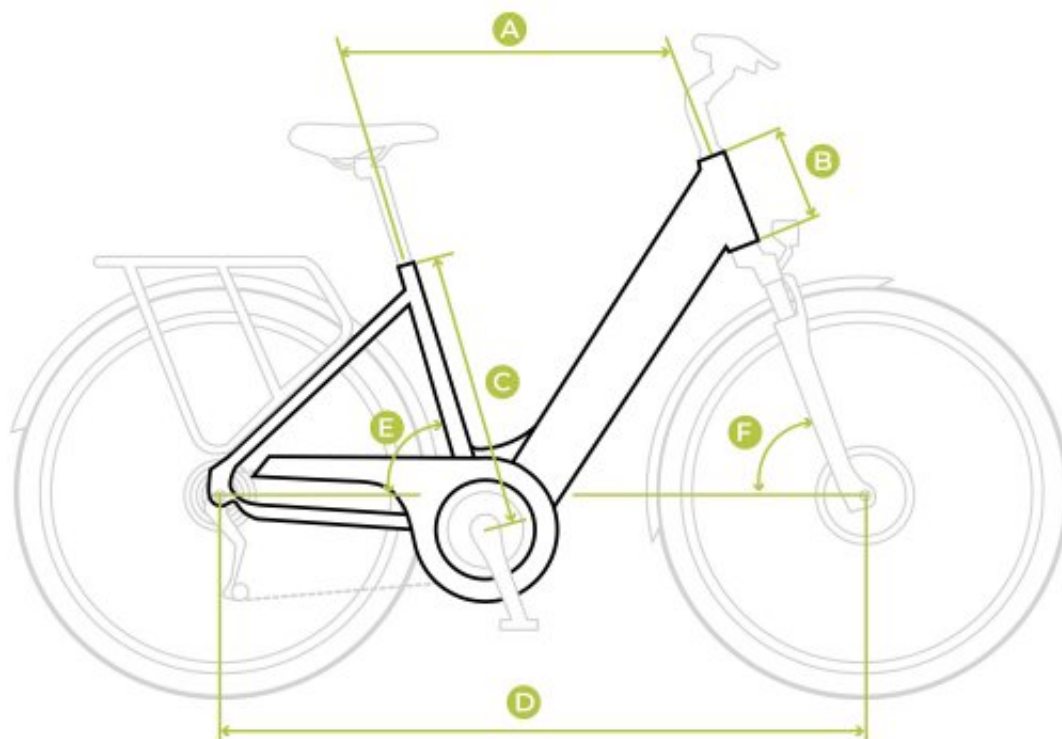

Wyświetlacz

Model wyświetlacza

C900

Marka wyświetlacza

Ecobike

Typ wyświetlacza

kolorowy LCD

Geometria