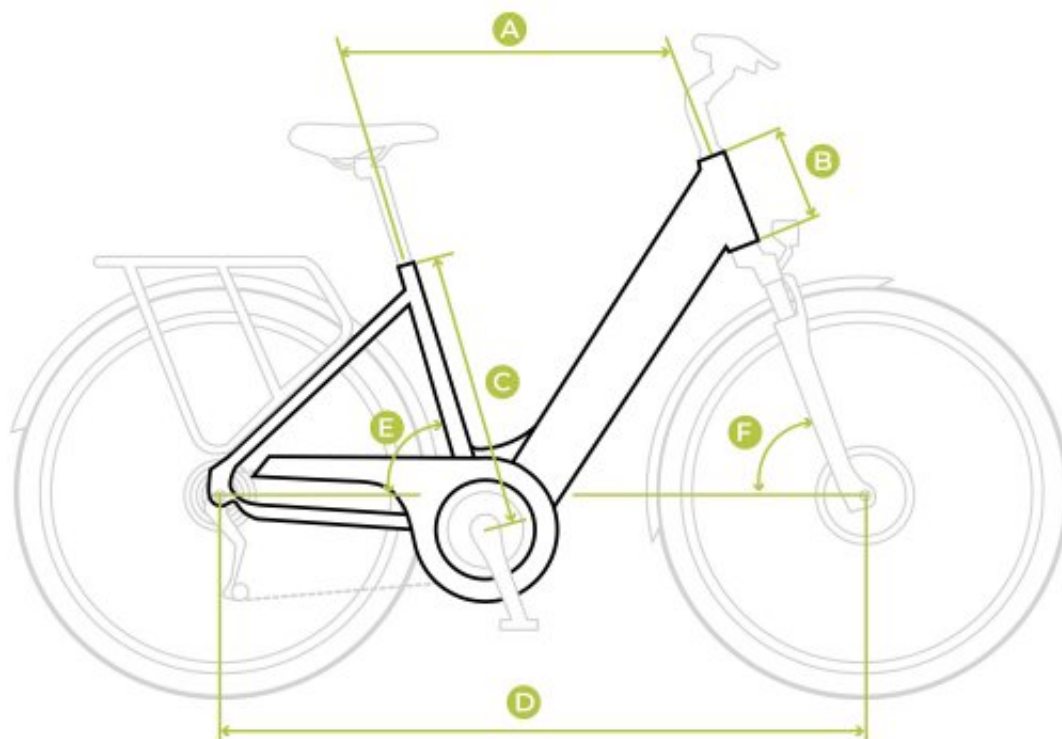

Ecobike

Typ wyświetlacza

kolorowy LCD

Geometria

Efektywna długość rury górnej (mm)

595

Długość główki ramy (mm)

145