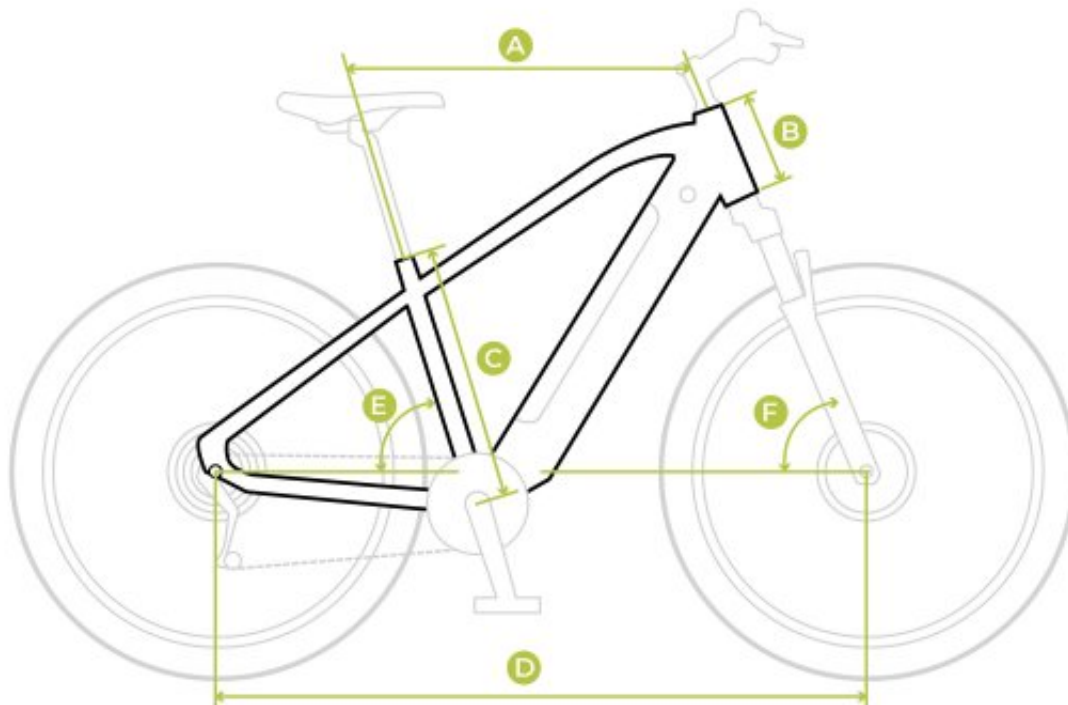

Wyświetlacz

Model wyświetlacza

KD-586

Marka wyświetlacza

Ecobike

Typ wyświetlacza

kolorowy LCD

Geometria