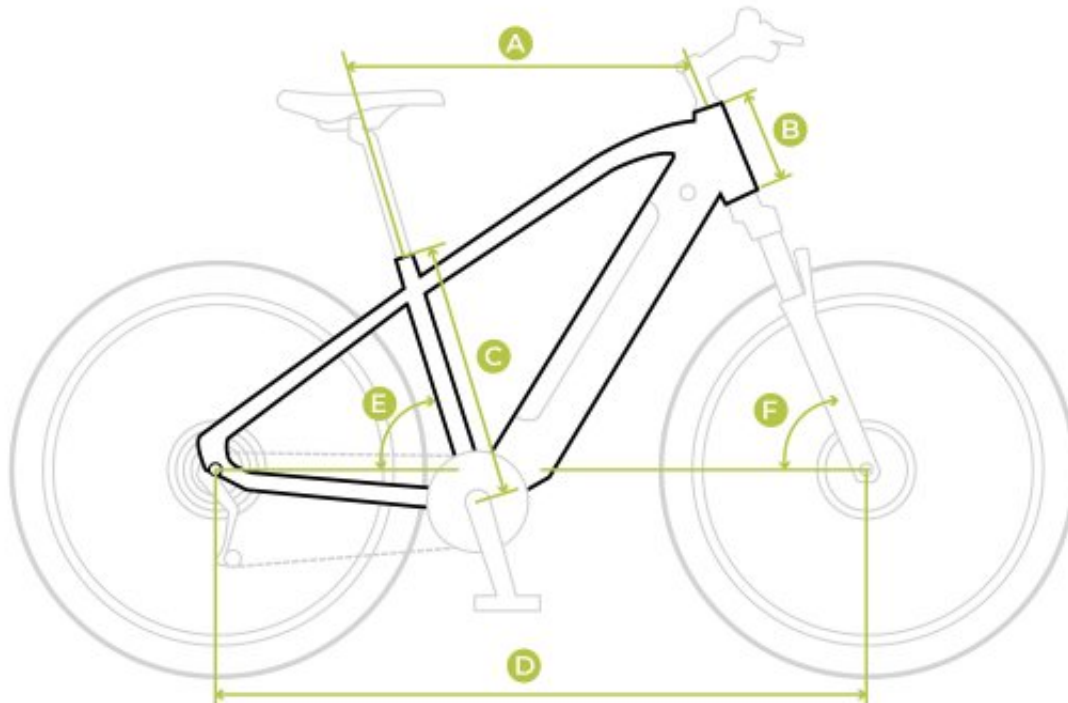

Wyświetlacz

Model wyświetlacza

KD-586

Marka wyświetlacza

Ecobike

Typ wyświetlacza

kolorowy LCD

Geometria