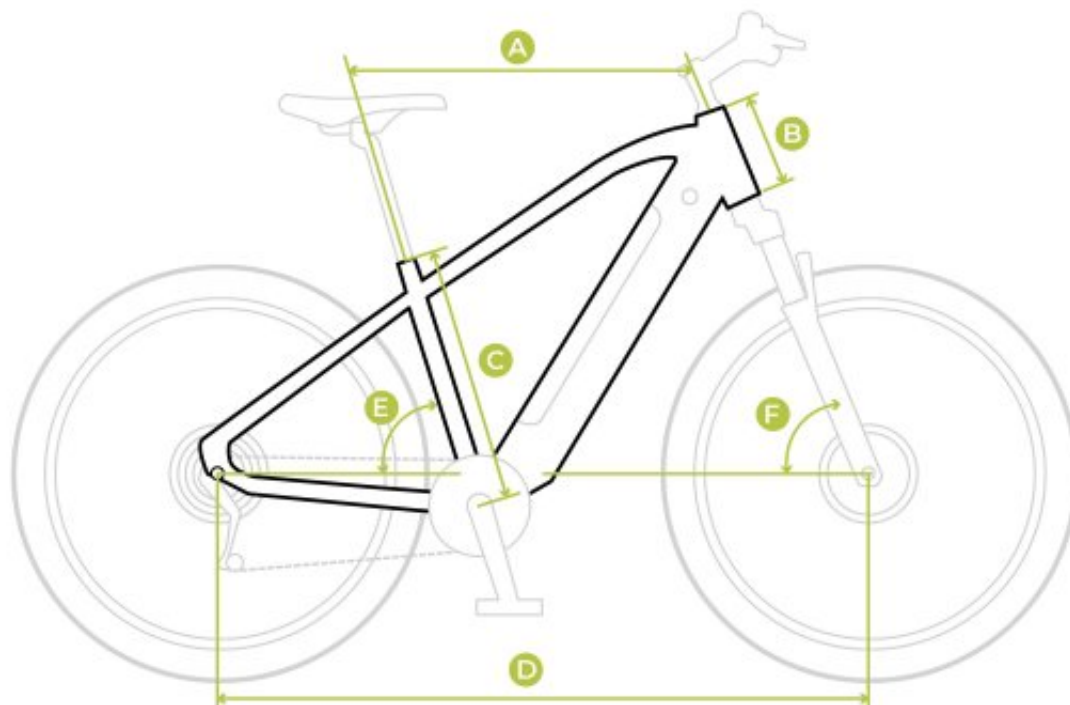

### **Wyświetlacz**

Model wyświetlacza

KD-586

Marka wyświetlacza

Ecobike

Typ wyświetlacza

kolorowy LCD