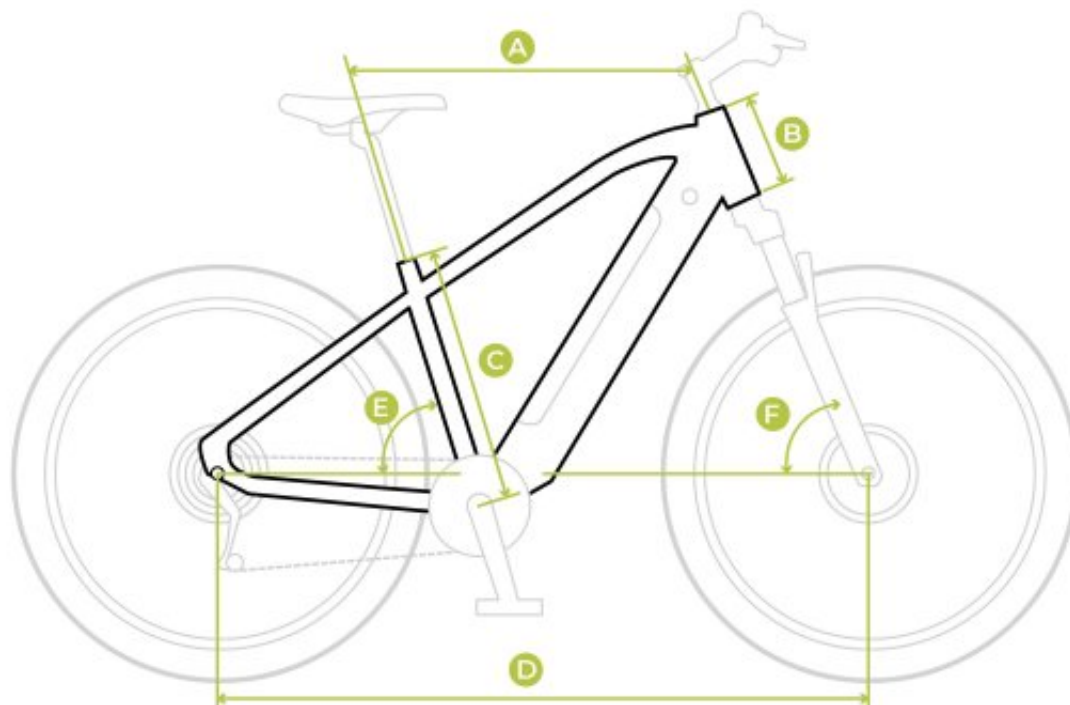

Wyświetlacz

Model wyświetlacza

KD-586

Marka wyświetlacza

Ecobike

Typ wyświetlacza

kolorowy LCD

Geometria