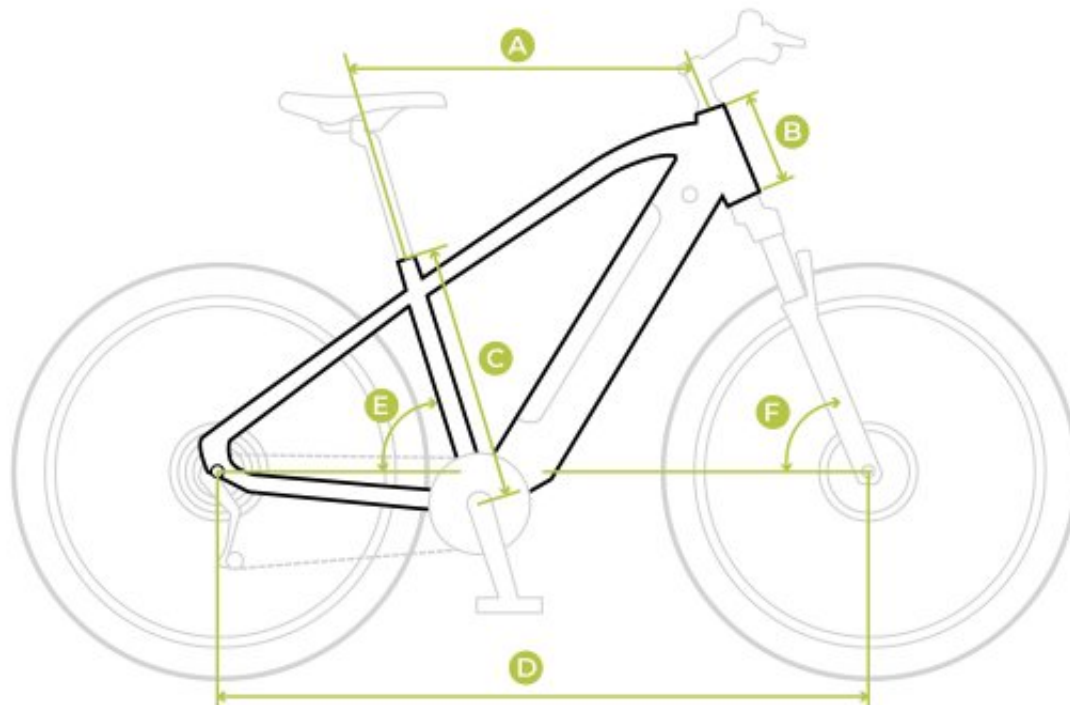

Wyświetlacz

Model wyświetlacza

KD-586

Marka wyświetlacza

Ecobike

Typ wyświetlacza

kolorowy LCD

Geometria