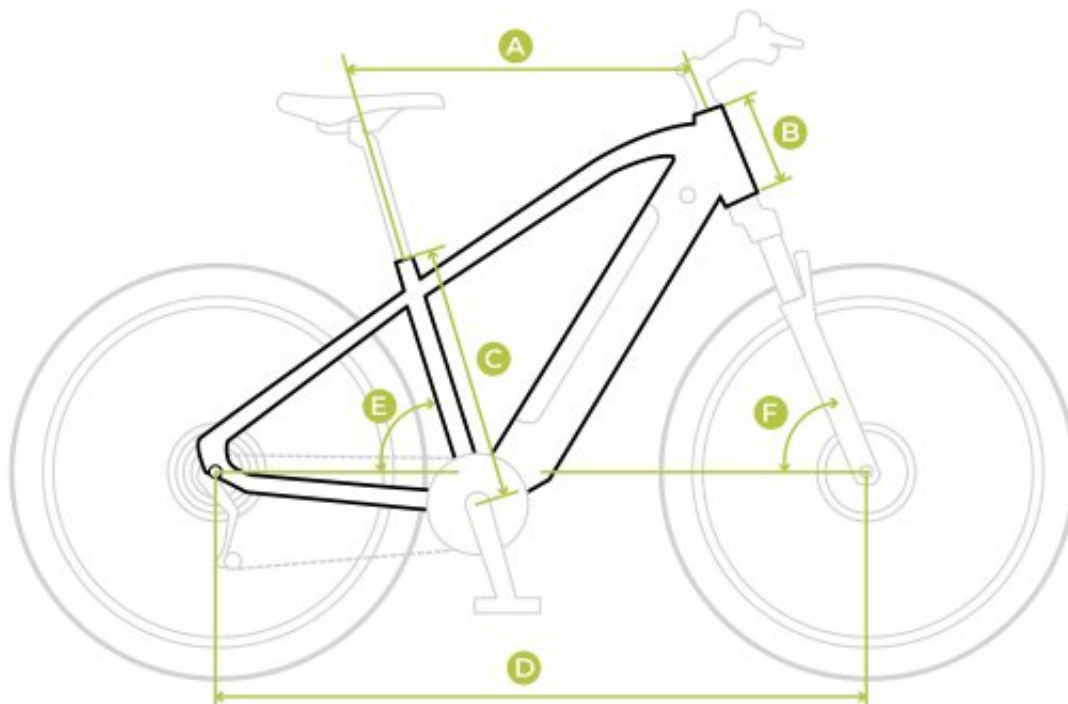

Wyświetlacz

Model wyświetlacza

C300U

Marka wyświetlacza

Ecobike

Typ wyświetlacza

monochromatyczny LCD

Geometria

Efektywna długość rury górnej (mm)

585

Długość główki ramy (mm)

160

Długość rury podsiodłowej (mm)

432