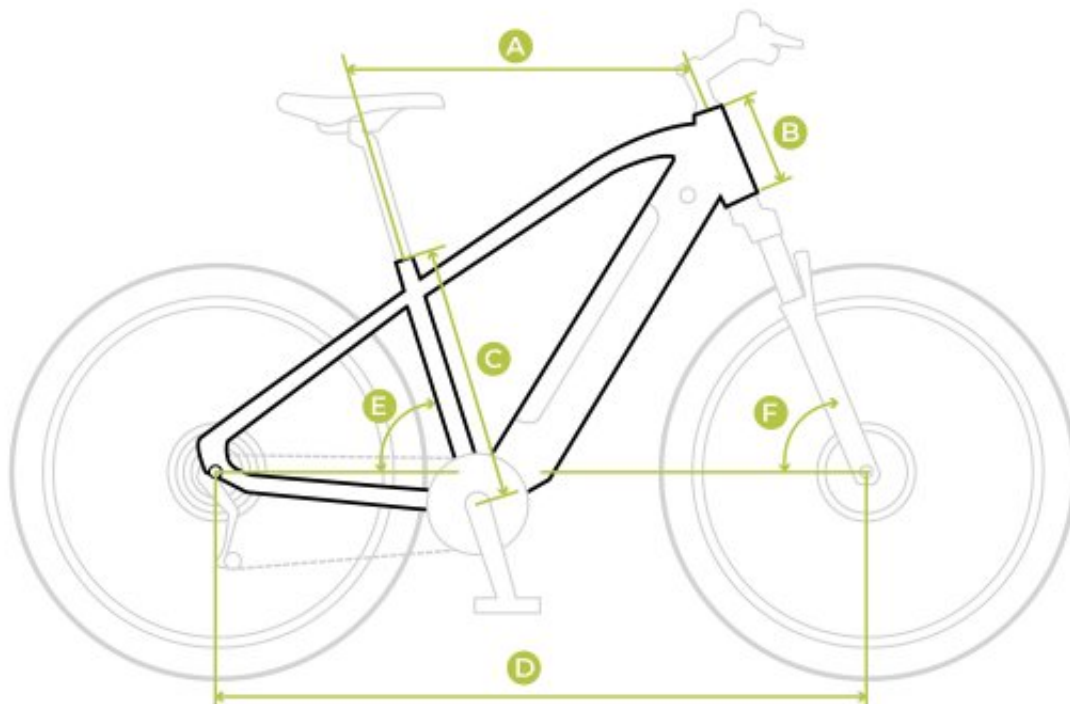

Wyświetlacz

Model wyświetlacza

C300U

Marka wyświetlacza

Ecobike

Typ wyświetlacza

monochromatyczny LCD

Geometria

Efektywna długość rury górnej (mm)

585

Długość główki ramy (mm)

160

Długość rury podsiodłowej (mm)

432