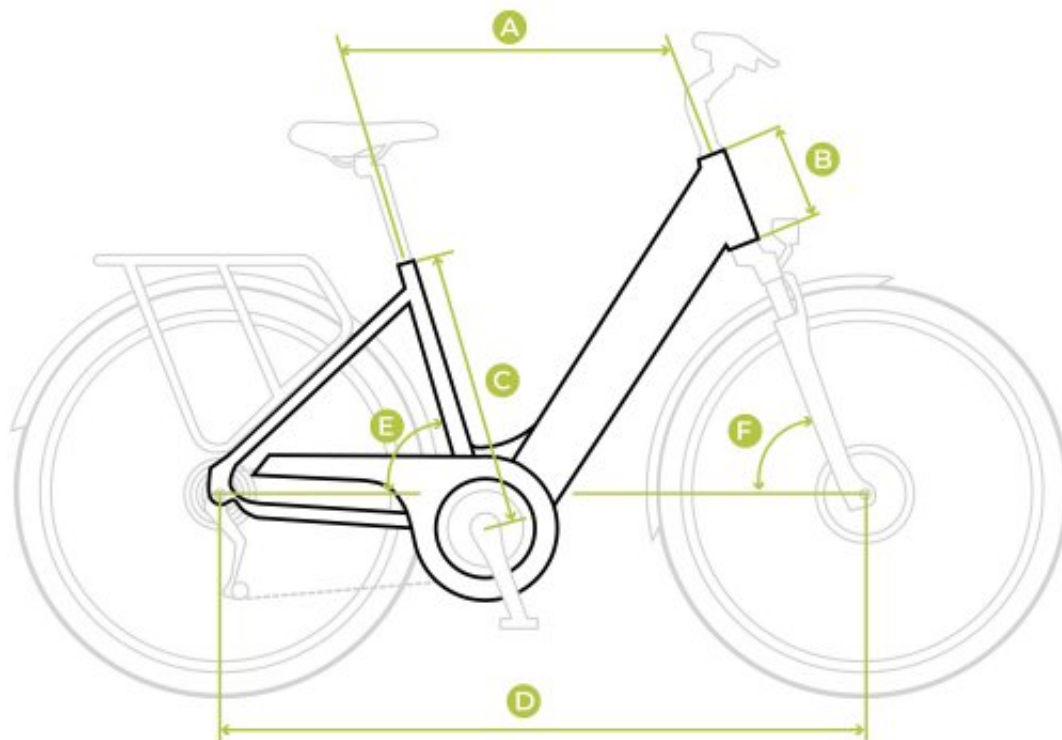

kolorowy LCD

Geometria

Efektywna długość rury górnej (mm)

569.90

Długość główki ramy (mm)

160

Długość rury podsiodłowej (mm)

356

Baza kół (mm)

1 068

Kąt podsiodłowy (stopnie)

74.50

Kąt główki ramy (stopnie)

69