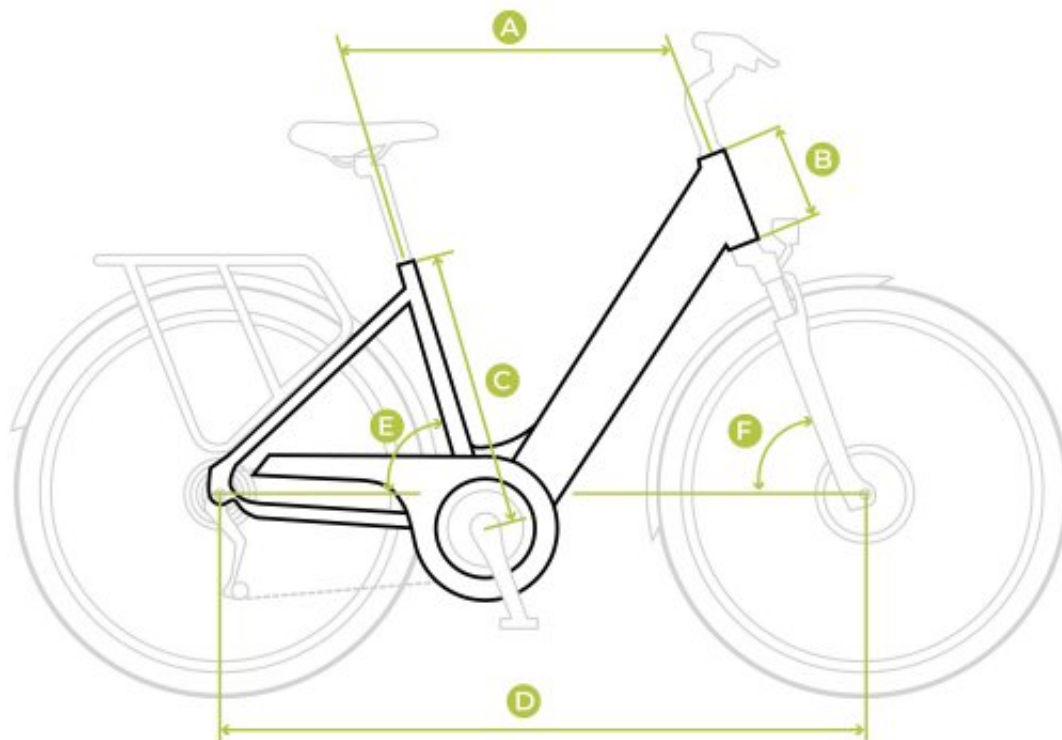

Lishui WZK0251

Prędkość

20 km/h z możliwością zmiany na 25 km/h lub 15 km/h

Wyświetlacz

Model wyświetlacza

KD-386

Marka wyświetlacza

Ecobike

Typ wyświetlacza

kolorowy LCD

Geometria

Efektywna długość rury górnej (mm)

569.90

Długość główki ramy (mm)

160

Długość rury podsiodłowej (mm)