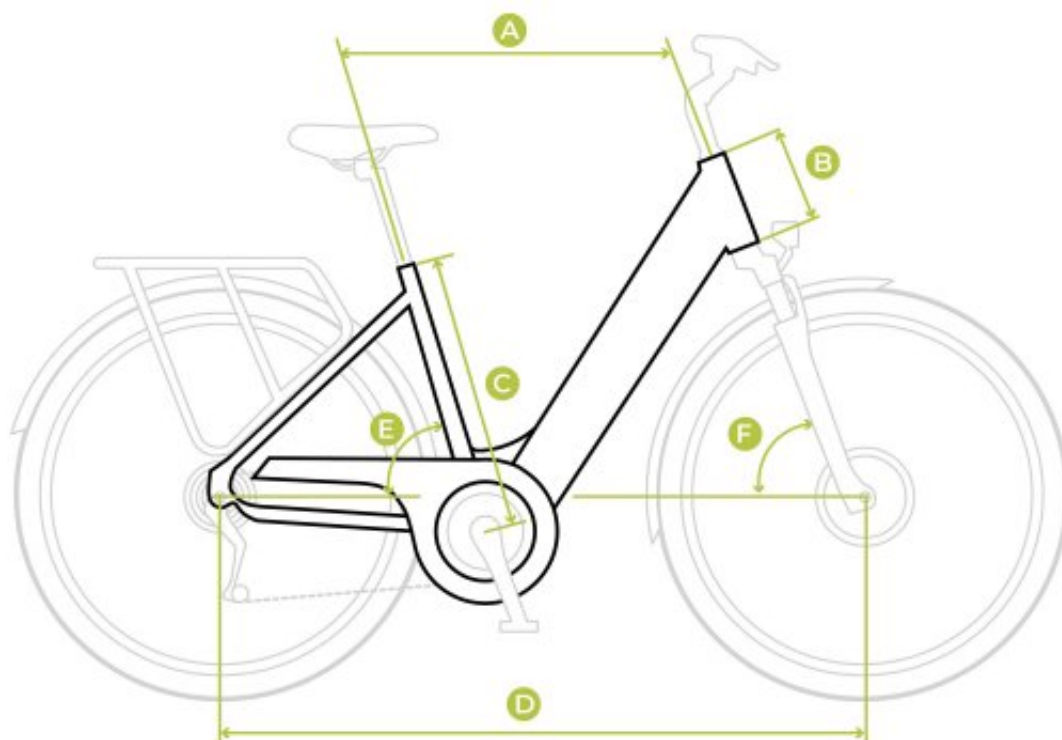

Wyświetlacz

Model wyświetlacza

C600E

Marka wyświetlacza

Ecobike

Typ wyświetlacza

monochromatyczny LCD

Geometria