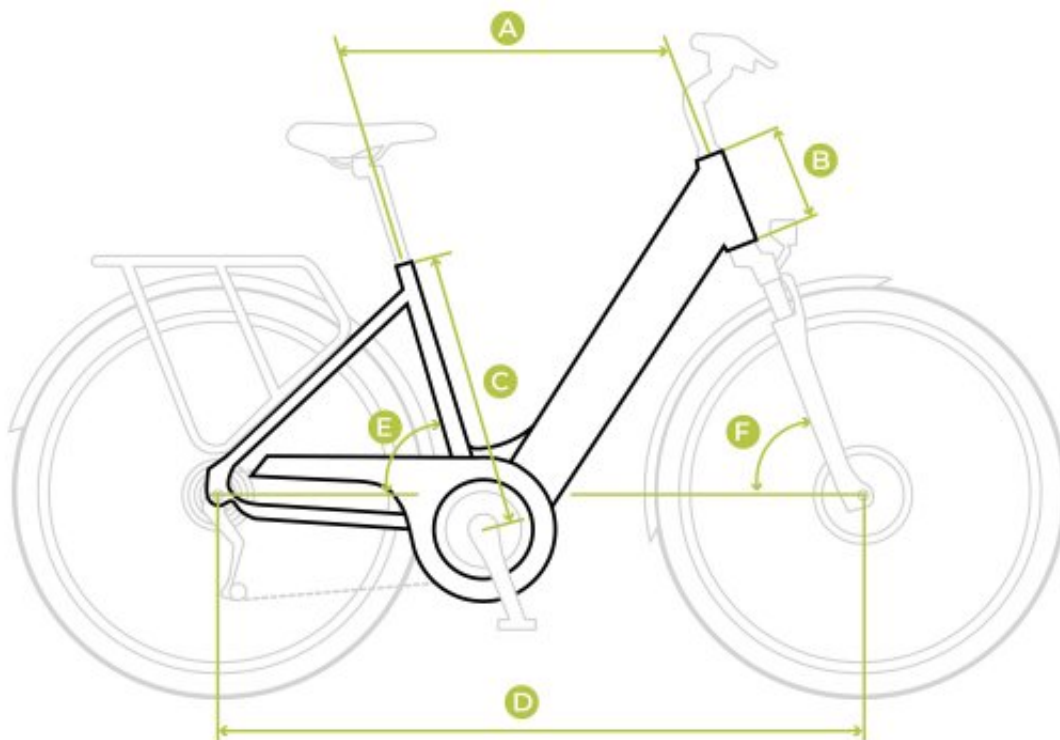

Wyświetlacz

Model wyświetlacza

C600E

Marka wyświetlacza

Ecobike

Typ wyświetlacza

monochromatyczny LCD

Geometria