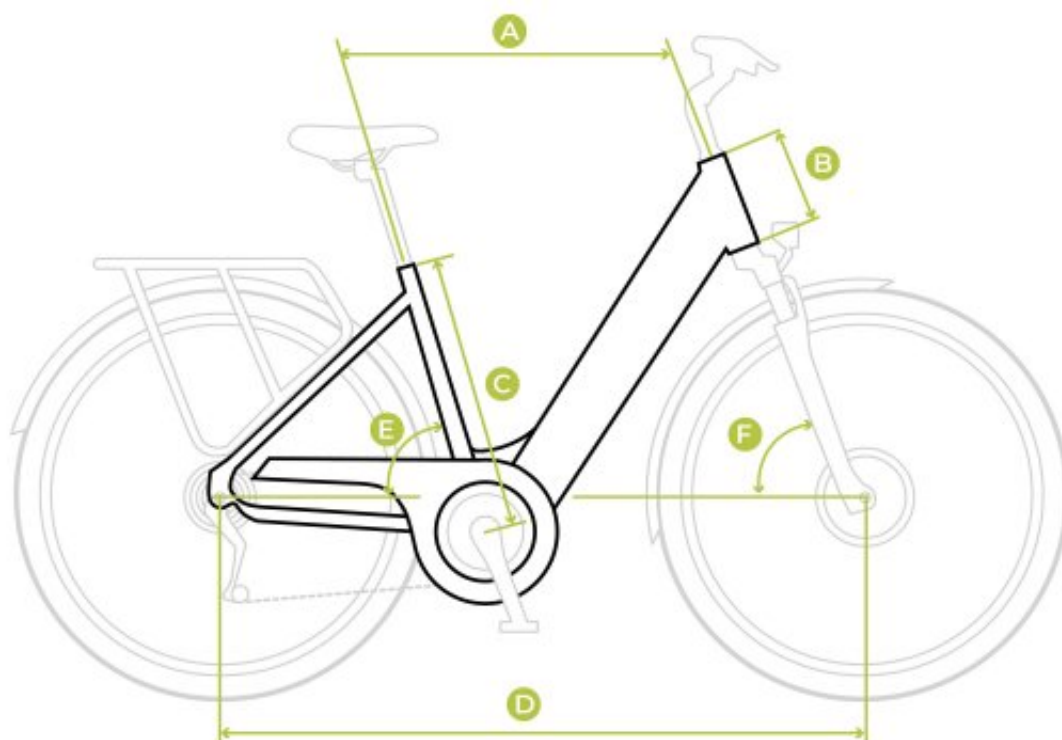

Geometria

Efektywna długość rury górnej (mm)

590 (17") / 605 (19")

Długość główki ramy (mm)

160

Długość rury podsiodłowej (mm)

432 (17") / 482 (19")

Baza kół (mm)

1120 (17") / 1135.6 (19")