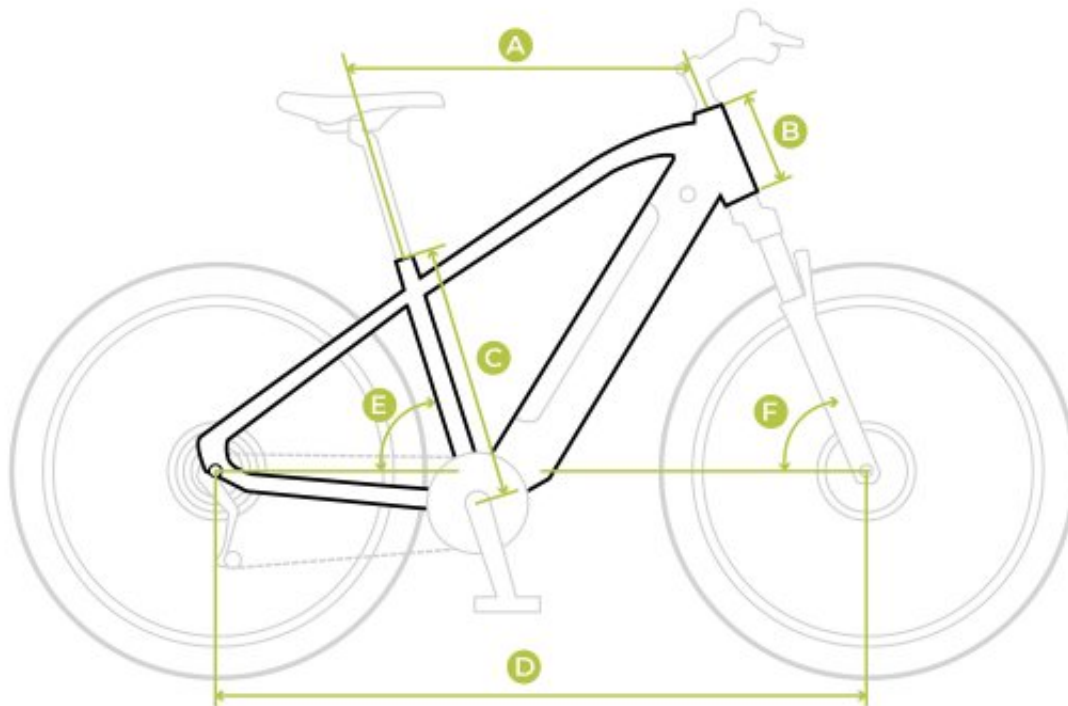

Prędkość

35 km/h ograniczona do 25 km/h zgodnie z normą UE EN 15194

Geometria

Efektywna długość rury górnej (mm)

595

Długość główki ramy (mm)

160

Długość rury podsiodłowej (mm)