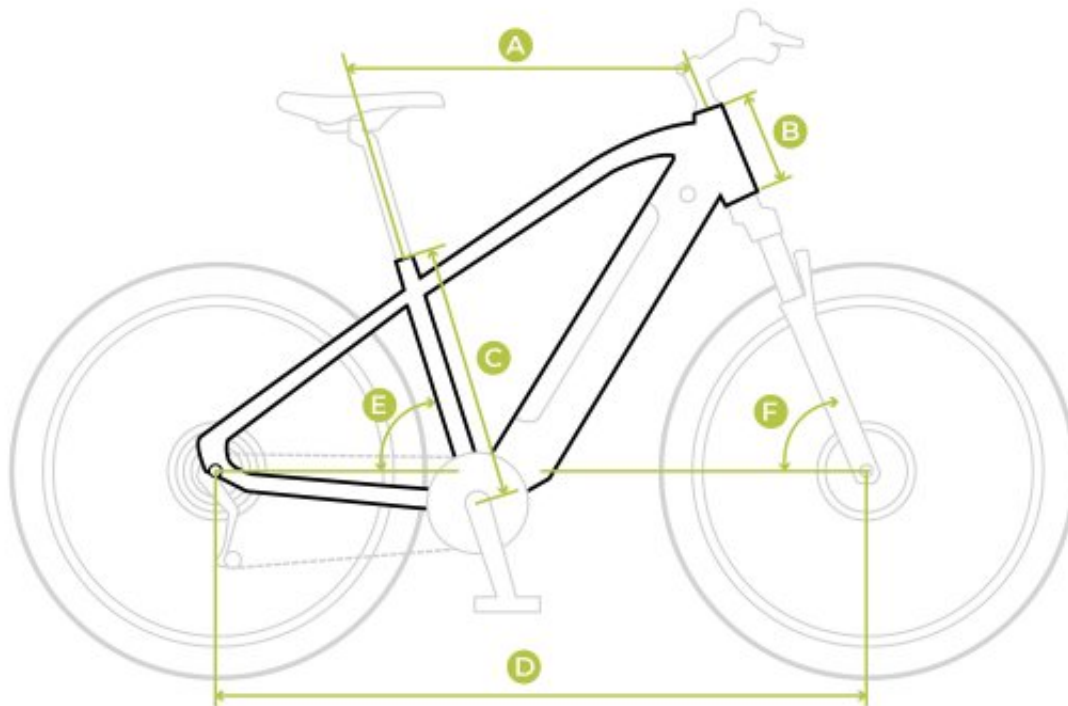

Geometria

Efektywna długość rury górnej (mm)

595

Długość główki ramy (mm)

160

Długość rury podsiodłowej (mm)

508

Baza kół (mm)

1 113.70