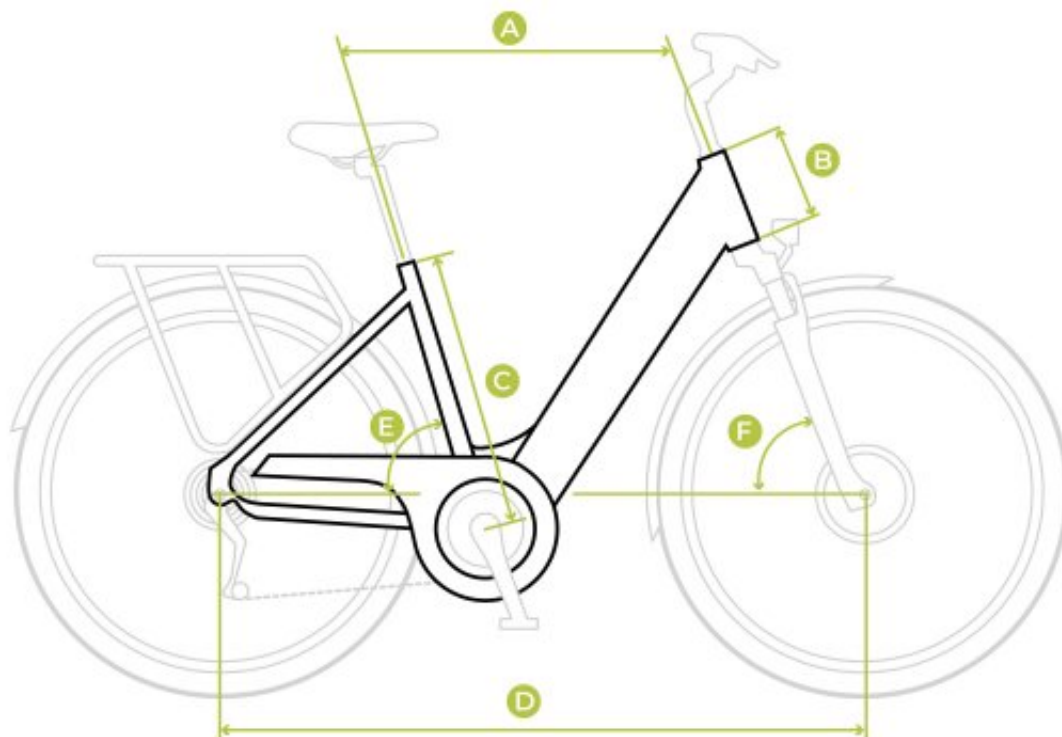

Geometria

Efektywna długość rury górnej (mm)

590 (17") / 605 (19")

Długość główki ramy (mm)

160

Długość rury podsiodłowej (mm)

432 (17") / 482 (19")

Baza kół (mm)

1120 (17") / 1135.6 (19")