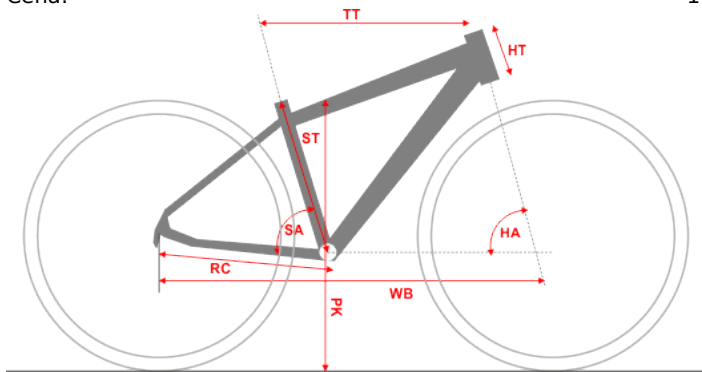

### Specyfikacja techniczna

Rama	700C / ALU 6061-T6
Rama:	17", 19", 21", 23"
Dostępne rozmiary:	CZARNO-GRAFITOWY, GRAFITOWO-NIEBIESKI
Kolory:	SR SUNTOUR NEX / SKOK 63MM
Widelec przedni:	AHEAD FSA NO.10 / 1-1/8" / WEWNĘTRZNY
Komplet sterowy:	
Koła	
Piasty:	SHIMANO TX505 / 32H / CZARNE
Obręcze:	STARS / DISC / ZAKUWKI / CZARNE
Szprychy:	SAPIM LEADER / NIERDZEWNE
Opony:	IMPAC SMARTPAC / 28X1.60

## Geometria Ramy

Rozmiar Ramy	S - 17"	M - 19"	L - 21"	XL - 23"
Długość rury podsiodłowej ST:	432 mm	483 mm	533 mm	584 mm
Efektywna długość górnej rury [mm]	573 mm	591 mm	595 mm	603 mm
Długość główki ramy [mm]	120 mm	120 mm	150 mm	170 mm
Kąt rury podsiodłowej	73	73	73	73
Kąt główki ramy	71	71	71	71
Długość tylnego widelca [mm]	445 mm	445 mm	445 mm	445 mm
Baza kół [mm]	1067,8 mm	1086,3 mm	1097,5 mm	1107,3 mm
Przekrok [mm]	726 mm	765 mm	810 mm	850 mm