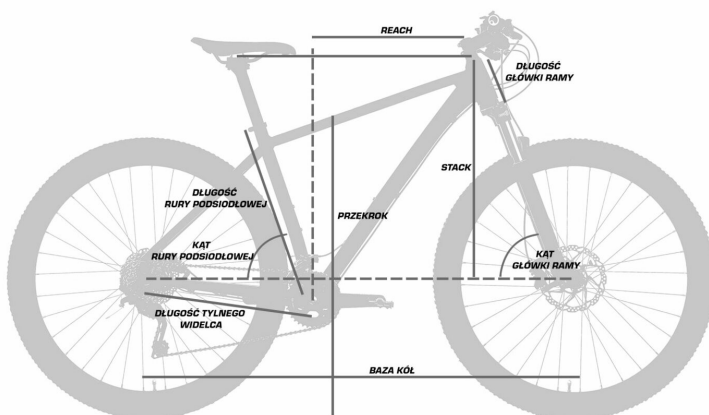

728

Długość tylnego widelca [mm]

433

**Ze względu na wysokie standardy jakościowe rowery Unibike sprzedawane są wyłącznie w sieci autoryzowanych sklepów kompletnie zmontowane do jazdy, odbiór w naszym sklepie stacjonarnym w Kołobrzegu, możliwość jazdy próbnej i zakupu akcesoriów dodatkowych, oferujemy również dowóz własnym transportem w tej sprawie prosimy do nas dzwonić.**