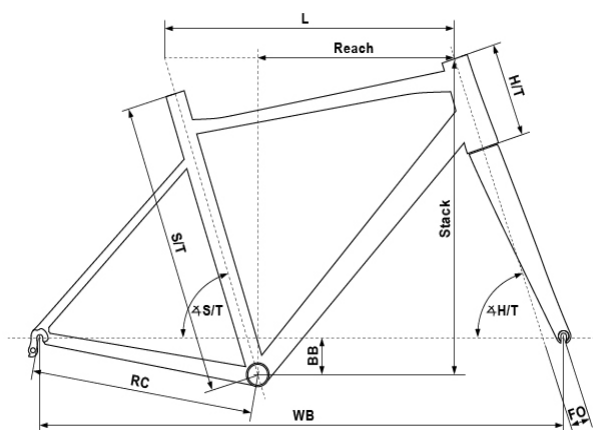

### Specyfikacja

**rama** KELLYS Endurance Concept - Aluminium alloy, tapered HT, internal routing**rozmiary ram** S / M / L**widelec** KELLYS Carbon - 1.5 tapered steerer**stery** FSA 1.5 semi-integrated**support** SHIMANO BB-RS500**korby** SHIMANO Sora R3000 (50x34T) - length 170mm (S), 175mm (M - L)**manetki** SHIMANO Sora ST-R3000 Dual Control**przerzutka przód** SHIMANO Sora R3000 (braze on)**przerzutka tył** SHIMANO Sora R3000 (direct mount)**ilość biegów** 18**kaseta** SHIMANO CS-HG300-9 (11-32T)**łańcuch** KMC X9 (108 links)**hamulce** TEKTRO**dźwignie hamulcowe** SHIMANO Sora ST-R3000 Dual Control**piasty** SHIMANO Claris 2400 (32 holes)**obrycze** KELLYS Spark 622x15 (32 holes / eyelets)**szprychy** stainless steel black**opony** SCHWALBE Lugano K-Guard 25-622 (700x25C)**wspornik kierownicy** KLS Active Road - diam 28.6mm / bar bore 31.8mm / 6° / length 90mm (S), 100mm (M), 110mm (L)**kierownica** KLS Active Road - diam 31.8mm / width 400mm (S), 420mm (M), 440mm (L)**chwyty** KLS bar tape**szttyca** KLS Active - diam 30.9mm / length 350mm (S - M), 400mm (L)

**siodło KLS SlipStream cr-mo**

size	S/T (mm)	L (mm)	Reach (mm)	Stack (mm)	H/T (mm)	ΔS/T	ΔH/T	BB (mm)	FO (mm)	RC (mm)	WB (mm)
S	500	536	373	549	150	73.5°	71.5°	72.5	42	415	986
M	532	547	379	567	170	73.5°	72°	71.5	42	415	993
L	559	560	386	588	190	73.5°	72.5°	71.5	42	415	1001

Produkt posiada dodatkowe opcje:

Rozmiar ramy cm: L , M , S