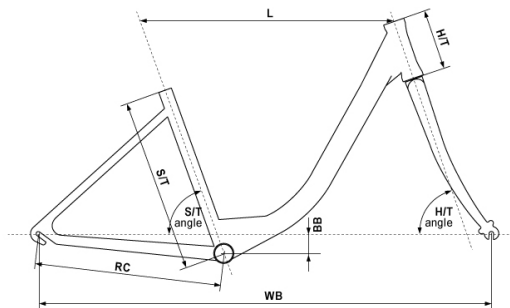

### Specyfikacja

- RAMA  
Aluminum alloy monotube 26
- ROZMIARY RAM  
430mm
- WIDELEC  
hi-ten unicrown (threaded steerer 28.6mm)
- STERY  
TH semi-integrated
- SUPORT  
cartridge (118mm)
- KORBY  
PROWHEEL (38) - length 170mm
- MANETKI

 166 - 179 CM  
 480

 157 - 171 CM  
 430

URBAN - CITY: KELLYS Aluminium alloy monotube 26

size	S/T (mm)	L (mm)	H/T (mm)	ΔS/T	ΔH/T	BB (mm)	RC (mm)	WB (mm)
430mm	432	599.4	140	69.5°	71°	35	430	1047.6

**Ze względu na wysokie standardy jakościowe rowerów KELLYS wszystkie modele tej marki sprzedajemy wyłącznie kompletnie zmontowane do jazdy, z przeglądem "0". Obsługa ta jest dla naszych klientów BEZPŁATNA.**

**Rozmiar ramy cm:** 43