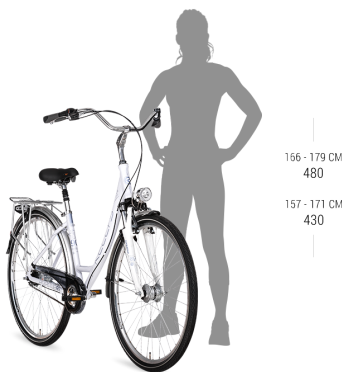

Kellys AVENUE 70 rower miejski

Lekka oraz wytrzymała **aluminiowa** rama typu **monotube** dzięki unikalnej **obniżonej geometrii** ułatwia wsiadanie i zsiadanie niezależnie od stroju.

Amortyzowany widelec **SR Suntour CR-8V** oferuje **50mm płynnego skoku** zapewniając **doskonały komfort** a dzięki optymalnej geometrii także **łatwość manewrowania**.

24-biegowy napęd **Shimano** oferuje **szeroki zakres przełożeń**, precyzyjne i szybkie działanie oraz wysoką trwałość.

Kompletne oświetlenie ze zintegrowanym dynamem, błotniki, tylny bagażnik, podpórka boczna a także **amortyzowana sztyca siodła** oraz **regulowany mostek** stanowią pełne miejskie wyposażenie do komfortowego przemierzania metropolii.

duże foto.....kliknij obrazek

Specyfikacja

- RAMA
Aluminum alloy monotube 28
- ROZMIARY RAM
430mm / 480mm
- WIDELEC
SR SUNTOUR CR-8V, 50mm, coil spring (threaded steerer 28.6mm)
- STERY
TH semi-integrated
- SUPORT
cartridge (118mm)
- KORBY
SHIMANO FC-TY501 (48x38x28) - length 170mm
- MANETKI

URBAN - CITY: KELLYS Aluminium alloy monotube 28

size	S/T (mm)	L (mm)	H/T (mm)	∠S/T	∠H/T	BB (mm)	RC (mm)	WB (mm)
430mm	430	608.5	165	70°	71°	55	455	1074.2
480mm	480	633.7	190	68.5°	71°	55	455	1079.3

Ze względu na wysokie standardy jakościowe rowerów KELLYS wszystkie modele tej marki sprzedajemy wyłącznie kompletnie zmontowane do jazdy, z przeglądem "0". Obsługa ta jest dla naszych klientów BEZPŁATNA.