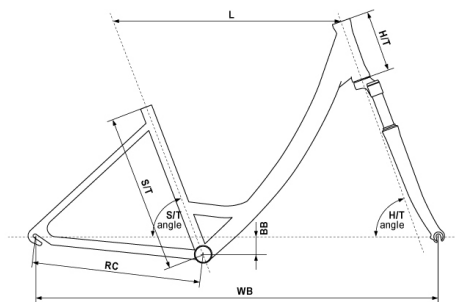

duże foto.....kliknij obrazek

Specyfikacja

- RAMA
Aluminum alloy monotube 28
- ROZMIARY RAM
430mm / 480mm
- WIDELEC
SR SUNTOUR CR-8V, 50mm, coil spring (threaded steerer 28.6mm)
- STERY
TH semi-integrated
- SUPORT
cartridge (118mm)
- KORBY
SHIMANO FC-TY501 (48x38x28) - length 170mm
- MANETKI

URBAN - CITY: KELLYS Aluminium alloy monotube 28

size	S/T (mm)	L (mm)	H/T (mm)	∠S/T	∠H/T	BB (mm)	RC (mm)	WB (mm)
430mm	430	608.5	165	70°	71°	55	455	1074.2
480mm	480	633.7	190	68.5°	71°	55	455	1079.3

Ze względu na wysokie standardy jakościowe rowerów KELLYS wszystkie modele tej marki sprzedajemy wyłącznie kompletnie zmontowane do jazdy, z przeglądem "0". Obsługa ta jest dla naszych klientów BEZPŁATNA.

Rozmiar ramy cm: 43 , 48