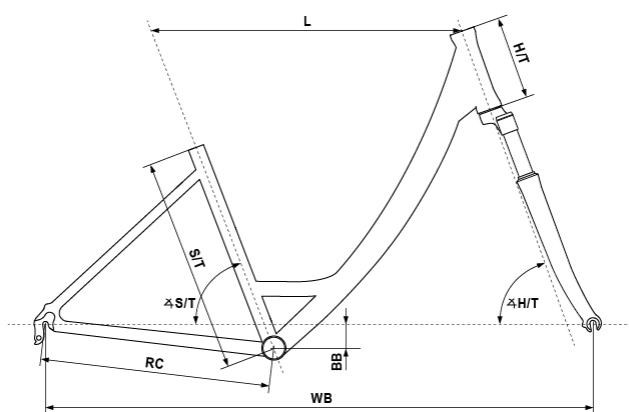

Specyfikacja

rama KELLYS Aluminum alloy monotube 28

rozmiary ram 430mm / 480mm

widelec SR SUNTOUR CR-8V, 50mm, coil spring (threaded steerer 28.6mm)

stery TH semi-integrated

suport cartridge (118mm)

korby SHIMANO FC-TY501 (48x38x28) - length 170mm

manetki SHIMANO ST-EF510-8 EZ-fire Plus

przerzutka przód SHIMANO TY710 (31.8mm)

przerzutka tył SHIMANO Altus M370

ilość biegów 24

kaseta SHIMANO CS-HG31-8 (11-34)

łańcuch KMC Z8 (116 links)
hamulce TEKTRO V-brake
dźwignie hamulcowe SHIMANO ST-EF51-8 EZ-fire Plus
linki hamulcowe DRIVING Force SCS (SlickCableSystem)
piasty SHIMANO Dynamo C3000 / KLS Drive (36 holes)
obřęcze KLS Draft 622x19 (36 holes / eyelets)
szprychy steel
opony Mitas Flash 47-622 (28x1.75) ReflectiveLine
wspornik kierownicy KALLOY - adjustable - diam 25.4mm / length 90mm
kierownica steel RiseBar - diam 25.4mm / width 610mm
chwyty KLS Wave 2Density ergonomic
sztęca suspension - diam 27.2mm / length 350mm
siodło SELLE ROYAL Freedom Royalgel
pedały VP NonSlip - alloy
światło przednie BÜCHEL Retro LED
światło tylne BÜCHEL Champs Elysees LED
blotnik RPZ
akcesoria alloy carrier, kickstand, bell

size	S/T (mm)	L (mm)	H/T (mm)	$\alpha S/T$	$\alpha H/T$	BB (mm)	RC (mm)	WB (mm)
430mm	430	583.7	165	72°	71°	55	455	1074
480mm	480	588.3	190	72°	71°	55	455	1079

Ze względu na wysokie standardy jakościowe rowerów KELLYS wszystkie modele tej marki sprzedajemy wyłącznie kompletnie zmontowane do jazdy, z przeglądem "0". Obsługa ta jest dla naszych klientów BEZPŁATNA.

Produkt posiada dodatkowe opcje:

Rozmiar ramy cm: 43 , 48