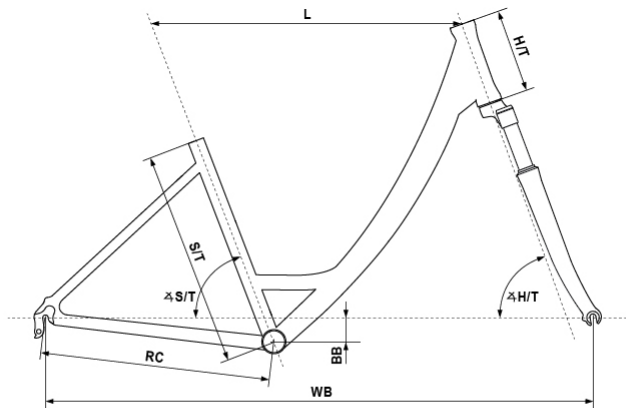

### Specyfikacja

**rama** KELLYS Aluminium alloy monotube 28**rozmiary ram** 430mm / 480mm**widelec** SR SUNTOUR CR-8V, 50mm, coil spring (threaded steerer 28.6mm)**stery** semi-integrated (threaded)**suport** cartridge (116mm)**korby** SHIMANO FC-TY501 (48x38x28) - length 170mm**manetki** SHIMANO (020) ST-EF500-8 EZ-fire Plus**przerzutka przód** SHIMANO TY710 (31.8mm)**przerzutka tył** SHIMANO Altus M370 (direct mount)**ilość biegów** 24**kaseta** SHIMANO CS-HG31-8 (11-34)**łańcuch** KMC Z8 (116 links)**hamulce** TEKTRO V-brake**dźwignie hamulcowe** SHIMANO (020) ST-EF500-8 EZ-fire Plus**piasty** SHIMANO Dynamo Nexus C3000 / KLS Drive (36 holes)**obrace** KLS Draft 622x21 (36 holes / eyelets)**szprychy** steel**opony** MITAS Flash 47-622 (28x1.75) ReflectiveLine**wspornik kierownicy** KALLOY adjustable - diam 25.4mm / bar bore 25.4mm / length 90mm**kierownica** steel RiseBar - diam 25.4mm / rise 70mm / width 630mm

size	S/T (mm)	L (mm)	H/T (mm)	ΔS/T	ΔH/T	BB (mm)	RC (mm)	WB (mm)
430mm	430	583	165	72°	71°	55	455	1074
480mm	480	588	190	72°	71°	55	455	1079

Ze względu na wysokie standardy jakościowe rowerów KELLYS wszystkie modele tej marki sprzedajemy wyłącznie kompletnie zmontowane do jazdy, z przeglądem "0". Obsługa ta jest dla naszych klientów **BEZPŁATNA**.

Produkt posiada dodatkowe opcje:

Rozmiar ramy cm: 43 , 48