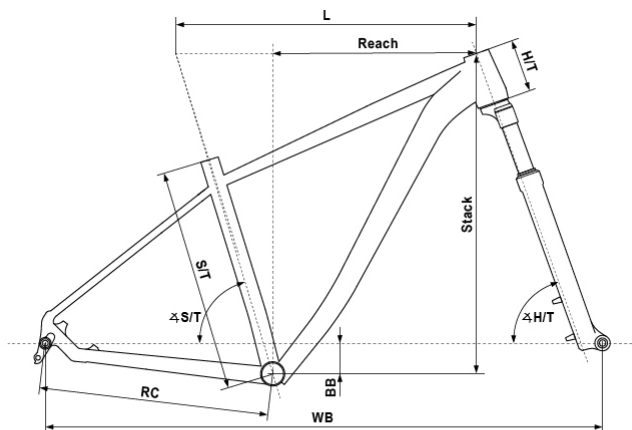

### Specyfikacja

**rama** KELLYS Dynamic KLC Lite 29, LSG, tapered HT, internal routing, 12x148mm Boost thru axle**rozmiary ram** S / M / L**widelec** SR SUNTOUR XCR32 RLR (29) Boost, 100mm, coil / Speed Lockout / 15Q-Loc thru axle**stery** FSA 1.5 integrated**support** SHIMANO BB-MT500**korby** SHIMANO Acera MT210-2 (36x22T) - length 170mm (S - M), 175mm (L)**manetki** SHIMANO Alivio SL-M4000 Rapidfire Plus**przerzutka przód** SHIMANO Alivio M4020-D (direct mount)**przerzutka tył** SHIMANO Alivio M4000 (direct mount)**ilość biegów** 18**kaseta** SHIMANO CS-HG201-9 (11-34T)**łańcuch** KMC X9 (110 links)**hamulce** SHIMANO MT200 Hydraulic Disc**tarcze hamulcowe** 160mm front / 160mm rear**dźwignie hamulcowe** SHIMANO BL-MT200**piasty** SHIMANO MT400-B Disc Center Lock (15x110mm / 12x148mm / 32 holes)**oś thru axle** SR SUNTOUR Q-Loc 15x110mm front / NOVATEC 12x148mm rear**obrycze** KLS MadMax Disc 622x18 (32 holes)**szprychy** stainless steel black**opony** SCHWALBE Rapid Rob 54-622 (29x2.10)**wspornik kierownicy** KLS Active - diam 28.6mm / bar bore 31.8mm / 6° / length 70mm (S), 80mm (M - L)**kierownica** KLS Active RiseBar - diam 31.8mm / rise 15mm / width 640mm (S), 660mm (M), 680mm (L)**chwyt** KLS Token 3Density

**sztyca** KLS Active - diam 30.9mm / length 350mm (S - M), 400mm (L)

**siodło** KLS Diversa

**pedały** KLS Master

size	S/T (mm)	L (mm)	Reach (mm)	Stack (mm)	H/T (mm)	ΔS/T	ΔH/T	BB (mm)	RC (mm)	WB (mm)
S	380	552	370	614	90	73.5°	70.5°	63.5	442	1051
M	432	574	389	625	100	73.5°	71°	63.5	442	1068
L	483	594	404	640	115	73.5°	71°	63.5	442	1088