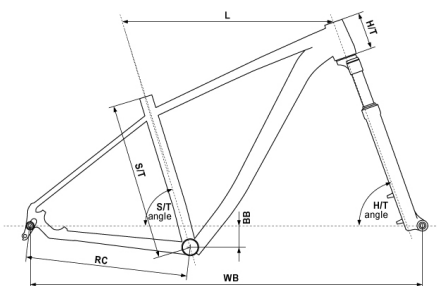

size	S/T (mm)	L (mm)	HT (mm)	∠S/T	∠H/T	BB (mm)	RC (mm)	WB (mm)
S	380	552	90	73.5°	70.5°	63.5	442	1051.3
M	432	574	100	73.5°	71°	63.5	442	1068.2
L	483	594	115	73.5°	71°	63.5	442	1086.4

Ze względu na wysokie standardy jakościowe rowerów KELLYS wszystkie modele tej marki sprzedajemy wyłącznie kompletnie zmontowane do jazdy, z przeglądem "0". Obsługa ta jest dla naszych klientów BEZPŁATNA.