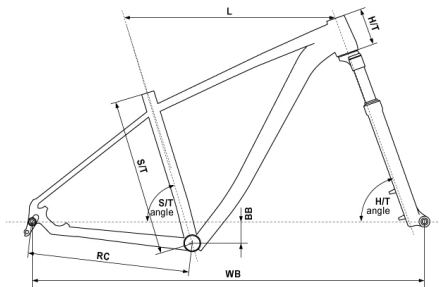

size	S/T (mm)	L (mm)	HT (mm)	∠S/T	∠HT	BB (mm)	RC (mm)	WB (mm)
S	380	552	90	73.5°	70.5°	63.5	442	1051.3
M	432	574	100	73.5°	71°	63.5	442	1068.2
L	483	594	115	73.5°	71°	63.5	442	1086.4

Ze względu na wysokie standardy jakościowe rowerów KELLYS wszystkie modele tej marki sprzedajemy wyłącznie kompletnie zmontowane do jazdy, z przeglądem "0". Obsługa ta jest dla naszych klientów BEZPŁATNA.