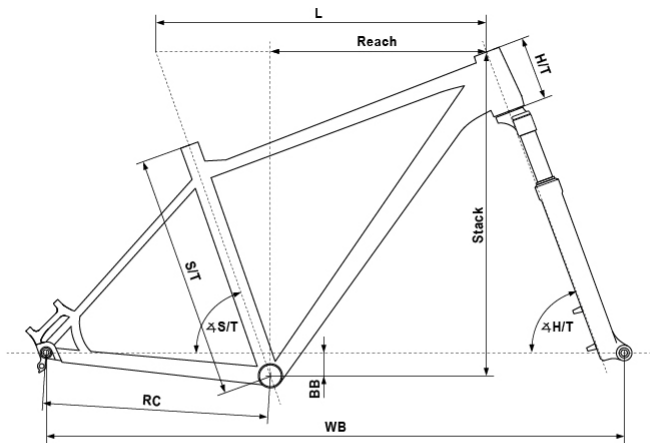

### Specyfikacja

**rama** KELLYS Dynamic Trail 27.5, tapered HT, internal routing, 12x148mm Boost thru axle

**rozmiary ram** 400mm (S) / 445mm (M) / 490mm (L)

**widelec** ROCK SHOX Revelation RC (27.5) Boost, 130mm, DebonAir / Motion Control RC / Maxle Stealth 15mm thru axle

**piasty** NOVATEC Disc (15x110mm / 12x148mm / 32 holes)

**oś thru axle** ROCK SHOX Maxle Stealth 15x110mm front / NOVATEC 12x148mm rear

**obrace** KLS Valor 2 Disc 584x27 (32 holes)

**szprychy** stainless steel black

**opony** SCHWALBE Rocket Ron Performance 65-584 (27.5x2.60) folding

**wspornik kierownicy** RACE FACE Aeffect R 35 - diam 28.6mm / bar bore 35mm / 0° / length 50mm

**kierownica** RACE FACE Ride RiseBar - diam 35mm / rise 20mm / width 760mm

**chwyt** KLS Crypton

**sztyca** EXAform JAG1- Remote Telescopic - diam 30.9mm / length 430mm, travel 125mm (S) / length 485mm, travel 150mm (M - L)

**siodło** KLS Avenger

**pedały** KLS Master

size	S/T (mm)	L (mm)	Reach (mm)	Stack (mm)	H/T (mm)	ΔS/T	ΔH/T	BB (mm)	RC (mm)	WB (mm)
S	400	590	411	603	105	73.5°	67°	44	430	1126
M	445	615	434	612	115	73.5°	67°	44	430	1152
L	490	635	451	621	125	73.5°	67°	44	430	1173