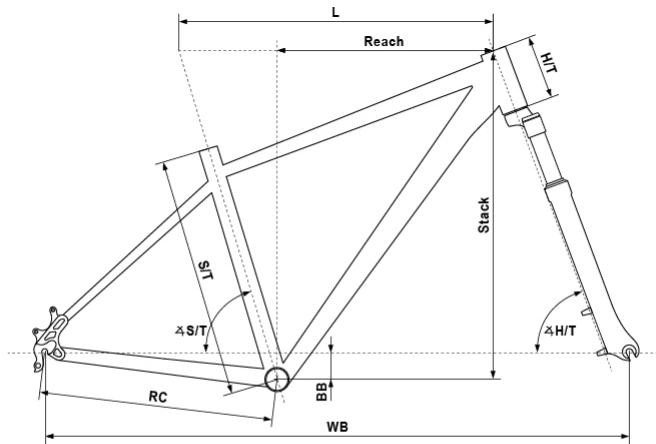

### Specyfikacja

**rama** KELLYS Alutec RRC 26 - Race Ready Concept**rozmiary ram** 345mm (XXS) / 395mm (XS) / 445mm (S)**widelec** SR SUNTOUR XCE (26), 80mm, coil spring**stery** semi-integrated**support** cartridge (120mm)**korby** PROWHEEL (42x34x24) - length 170mm**manetki** SHIMANO ST-EF41-7 EZ-fire Plus**przerzutka przód** SHIMANO TZ30 (diam 31.8mm)**przerzutka tył** SHIMANO TY500 (direct mount)**ilość biegów** 21**kaseta** SHIMANO CS-HG200-7 (12-32)**łańcuch** KMC Z7 (108 links)**hamulce** APSE Artek V-brake**dźwignie hamulcowe** SHIMANO ST-EF41-7 EZ-fire Plus**linki hamulcowe** DRIVING Force SCS (SlickCableSystem)**piasty** alloy / Shimano TY500 (32 holes)**obřęcze** KLS Draft Disc 559x19 32 holes**szprychy** steel**opony** IMPAC Ridgepac 54-559 (26x2.10)**wspornik kierownicy** KLS Active - diam 28.6mm / bar bore 31.8mm / 8° / length 75mm (XXS - S)

**kierownica** KLS Active RiseBar - diam 31.8mm / width 600mm (XXS) / 620mm (XS), 660mm (S)

**chwyt** KLS Advancer

**szttyca** KLS Active - diam 27.2mm / length 350mm (XXS - S)

**siodło** KLS DriveLine

**pedały** plastic

size	S/T (mm)	L (mm)	Reach (mm)	Stack (mm)	H/T (mm)	ΔS/T	ΔH/T	BB (mm)	RC (mm)	WB (mm)
XXS	345	540	370.7	536.8	115	72.5°	70°	32	420	1017
XS	395	560	390.7	536.8	115	72.5°	70°	32	420	1037
S	445	580	409.3	541.5	120	72.5°	70°	32	420	1058