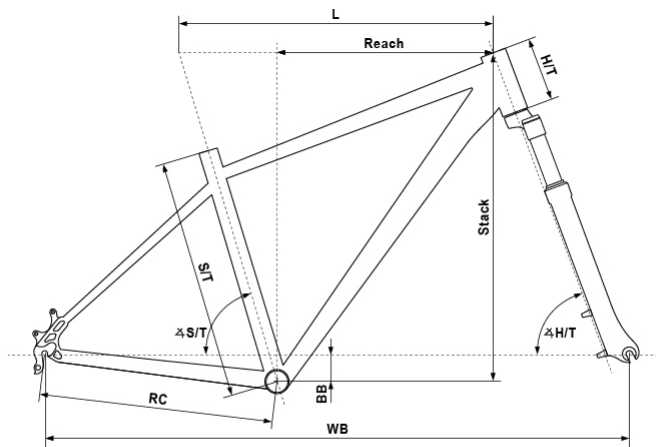

chwyt KLS Advancer

sztyca KLS Active - diam 27.2mm / length 400mm (M - L)

siodło KLS Falcon

pedały plastic

size	S/T (mm)	L (mm)	Reach (mm)	Stack (mm)	H/T (mm)	ΔS/T	ΔH/T	BB (mm)	RC (mm)	WB (mm)
M	480	620	439	611	110	73.5°	70°	55	450	1137
L	530	640	458	616	115	73.5°	70°	55	450	1157

Ze względu na wysokie standardy jakościowe rowerów KELLYS wszystkie modele tej marki sprzedajemy wyłącznie kompletnie zmontowane do jazdy, z przegładem "0". Obsługa ta jest dla naszych klientów BEZPŁATNA.

Produkt posiada dodatkowe opcje:

Kolor: niebieski , pomarańczowy

Rozmiar ramy cm: L , M