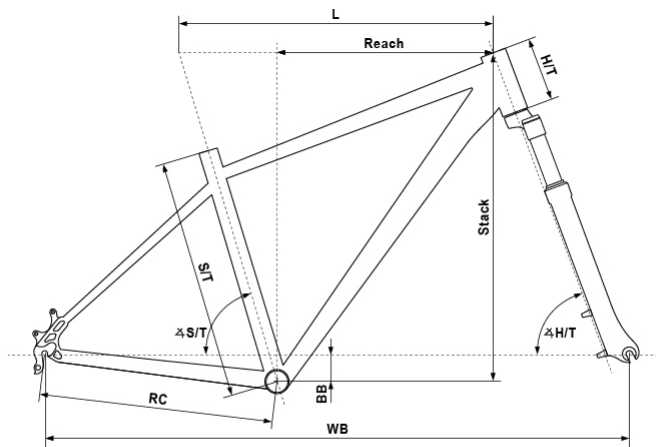

Rower KELLYS Madman 10 29

Specyfikacja

rama KELLYS Alutec RRC 29 - Race Ready Concept**rozmiary ram** M / L**widelec** SR SUNTOUR XCE28 (29), 80mm, coil spring**stery** semi-integrated**suport** cartridge (120mm)**korby** PROWHEEL (42x34x24T) - length 170mm**manetki** SHIMANO ST-EF41-7 EZ-fire Plus**przerzutka przód** SHIMANO TZ30 (31.8mm)**przerzutka tył** SHIMANO TY500 (direct mount)**ilość biegów** 21**kaseta** SHIMANO CS-HG200-7 (12-32T)**łańcuch** KMC Z7 (110 links)**hamulce** APSE V-brake**dźwignie hamulcowe** SHIMANO ST-EF41-7 EZ-fire Plus**piasty** alloy / SHIMANO TY500-7 (32 holes)**obrycze** KLS Draft 622x19 (32 holes)**szprychy** steel**opony** IMPAC Ridgepac 54-622 (29x2.10)**wspornik kierownicy** KLS Active - diam 28.6mm / bar bore 31.8mm / 8° / length 75mm (M), 90mm (L)**kierownica** KLS Active RiseBar - diam 31.8mm / rise 18mm / width 680mm (M - L)

**chwyt** KLS Advancer**sztyca** KLS Active - diam 27.2mm / length 400mm (M - L)**siodło** KLS Falcon**pedały** plastic

size	S/T (mm)	L (mm)	Reach (mm)	Stack (mm)	H/T (mm)	ΔS/T	ΔH/T	BB (mm)	RC (mm)	WB (mm)
M	480	620	439	611	110	73.5°	70°	55	450	1137
L	530	640	458	616	115	73.5°	70°	55	450	1157

**Produkt posiada dodatkowe opcje:****Kolor:** niebieski , pomarańczowy**Rozmiar ramy cm:** L , M