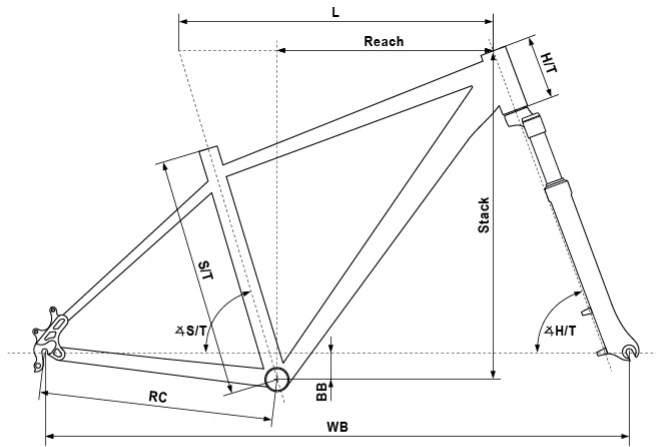

Opis produktu

Rower KELLYS Madman 50 Black Green 29

Specyfikacja

rama KELLYS Alutec RRC 29, tapered HT - Race Ready Concept**rozmiary ram** 480mm (M) / 530mm (L)**widelec** SR SUNTOUR XCT HLO (29), 100mm, coil / Speed Lockout**stery** semi-integrated**suport** cartridge (122mm)**korby** SHIMANO FC-TY501 (42x34x24) - length 175mm (M - L)**manetki** SHIMANO SL-M310 Rapidfire Plus**przerzutka przód** SHIMANO TY700 (diam 34.9mm)**przerzutka tył** SHIMANO Altus M370 (direct mount)**ilość biegów** 24**kaseta** SHIMANO CS-HG200-8 (12-32)**łańcuch** KMC Z8 (110 links)**hamulce** TEKTRON Hydraulic disc**tarcze hamulcowe** 160mm front / 160mm rear**dźwignie hamulcowe** TEKTRON**piasty** KLS Firework Disc (32 holes)**obrace** KLS Draft Disc 622x19 (32 holes)**szprychy** steel**opony** IMPAC Ridgepac 54-622 (29x2.10)**wspornik kierownicy** KLS Active - diam 28.6mm / bar bore 31.8mm / 8° / length 75mm (M), 90mm (L)**kierownica** KLS Active RiseBar - diam 31.8mm / width 680mm (M - L)

chwyt KLS Advancer 2Density

sztyca KLS Active - diam 27.2mm / length 400mm (M - L)

siodło KLS Sentinel

pedały KLS Master - alloy

size	S/T (mm)	L (mm)	Reach (mm)	Stack (mm)	H/T (mm)	ΔS/T	ΔH/T	BB (mm)	RC (mm)	WB (mm)
M	480	620	432.8	632	110	73.5°	70°	55	440	1128
L	530	640	451.4	636.7	115	73.5°	70°	55	440	1148

Produkt posiada dodatkowe opcje:

Rozmiar ramy cm: L , M