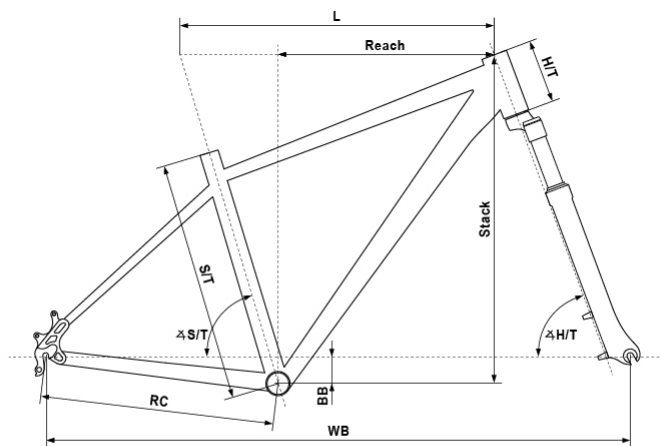

Opis produktu

Rower KELLYS Madman 50 Black Green 29

Specyfikacja

rama KELLYS Alutec RRC 29, tapered HT - Race Ready Concept**rozmiary ram** 480mm (M) / 530mm (L)**widelec** SR SUNTOUR XCT HLO (29), 100mm, coil / Speed Lockout**stery** semi-integrated**suport** cartridge (122mm)**korby** SHIMANO FC-TY501 (42x34x24) - length 175mm (M - L)**manetki** SHIMANO SL-M310 Rapidfire Plus**przerzutka przód** SHIMANO TY700 (diam 34.9mm)**przerzutka tył** SHIMANO Altus M370 (direct mount)**ilość biegów** 24**kaseta** SHIMANO CS-HG200-8 (12-32)**łańcuch** KMC Z8 (110 links)**hamulce** TEKTRON Hydraulic disc**tarcze hamulcowe** 160mm front / 160mm rear**dźwignie hamulcowe** TEKTRON**piasty** KLS Firework Disc (32 holes)**obrace** KLS Draft Disc 622x19 (32 holes)**szprychy** steel**opony** IMPAC Ridgepac 54-622 (29x2.10)**wspornik kierownicy** KLS Active - diam 28.6mm / bar bore 31.8mm / 8° / length 75mm (M), 90mm (L)**kierownica** KLS Active RiseBar - diam 31.8mm / width 680mm (M - L)

chwyt KLS Advancer 2Density

sztyca KLS Active - diam 27.2mm / length 400mm (M - L)

siodło KLS Sentinel

pedały KLS Master - alloy

size	S/T (mm)	L (mm)	Reach (mm)	Stack (mm)	H/T (mm)	ΔS/T	ΔH/T	BB (mm)	RC (mm)	WB (mm)
M	480	620	432.8	632	110	73.5°	70°	55	440	1128
L	530	640	451.4	636.7	115	73.5°	70°	55	440	1148

Produkt posiada dodatkowe opcje:

Rozmiar ramy cm: L , M