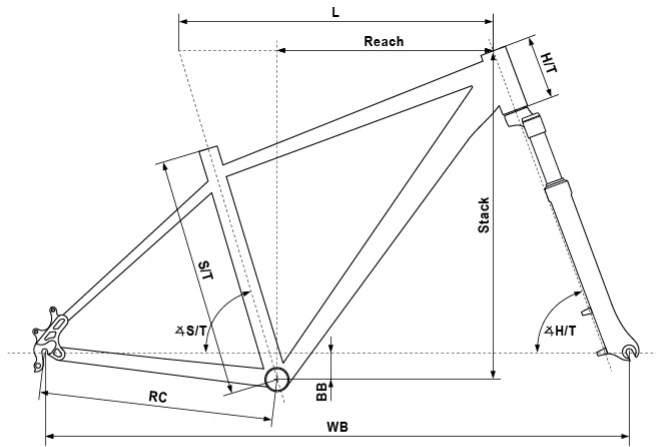

Rower KELLYS Madman 50 Black Green 29

Specyfikacja

rama KELLYS Alutec RRC 29, tapered HT - Race Ready Concept**rozmiary ram** 480mm (M) / 530mm (L)**widelec** SR SUNTOUR XCT HLO (29), 100mm, coil / Speed Lockout**stery** semi-integrated**suport** cartridge (122mm)**korby** SHIMANO FC-TY501 (42x34x24) - length 175mm (M - L)**manetki** SHIMANO SL-M310 Rapidfire Plus**przerzutka przód** SHIMANO TY700 (diam 34.9mm)**przerzutka tył** SHIMANO Altus M370 (direct mount)**ilość biegów** 24**kaseta** SHIMANO CS-HG200-8 (12-32)**łańcuch** KMC Z8 (110 links)**hamulce** TEKTRON Hydraulic disc**tarcze hamulcowe** 160mm front / 160mm rear**dźwignie hamulcowe** TEKTRON**piasty** KLS Firework Disc (32 holes)**obrace** KLS Draft Disc 622x19 (32 holes)**szprychy** steel**opony** IMPAC Ridgepac 54-622 (29x2.10)**wspornik kierownicy** KLS Active - diam 28.6mm / bar bore 31.8mm / 8° / length 75mm (M), 90mm (L)**kierownica** KLS Active RiseBar - diam 31.8mm / width 680mm (M - L)

chwyt KLS Advancer 2Density

sztyca KLS Active - diam 27.2mm / length 400mm (M - L)

siodło KLS Sentinel

pedały KLS Master - alloy

size	S/T (mm)	L (mm)	Reach (mm)	Stack (mm)	H/T (mm)	ΔS/T	ΔH/T	BB (mm)	RC (mm)	WB (mm)
M	480	620	432.8	632	110	73.5°	70°	55	440	1128
L	530	640	451.4	636.7	115	73.5°	70°	55	440	1148

Produkt posiada dodatkowe opcje:

Rozmiar ramy cm: L , M