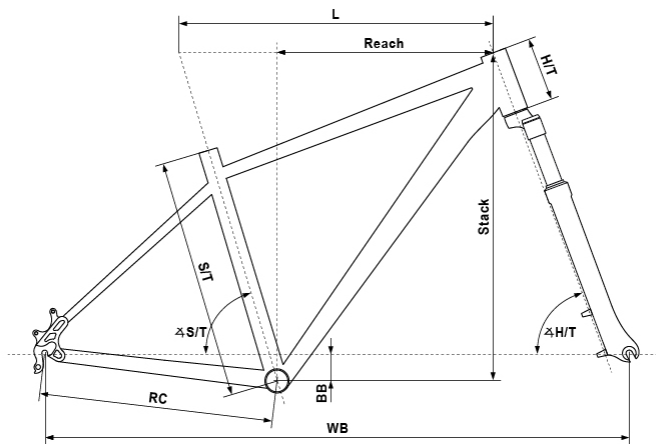

### Specyfikacja

**rama** KELLYS Alutec RRC 29 - Race Ready Concept**rozmiary ram** 480mm (M) / 530mm (L)**widelec** SR SUNTOUR XCT-ATB HLO (29), 100mm, coil / Speed Lockout**stery** semi-integrated**support** cartridge (122mm)**korby** SR SUNTOUR XCC (42x32x22) - length 175mm (M - L)**manetki** SHIMANO SL-M310 Rapidfire Plus**przerzutka przód** SHIMANO TY700 (diam 34.9mm)**przerzutka tył** SHIMANO Altus M370 (direct mount)**ilość biegów** 24

size	S/T (mm)	L (mm)	Reach (mm)	Stack (mm)	H/T (mm)	ΔS/T	ΔH/T	BB (mm)	RC (mm)	WB (mm)
M	480	620	430	641.4	110	73.5°	70°	55	455	1144
L	530	640	448.6	646	115	73.5°	70°	55	455	1164

Ze względu na wysokie standardy jakościowe rowerów KELLYS wszystkie modele tej marki sprzedajemy wyłącznie kompletnie zmontowane do jazdy, z przeglądem "0". Obsługa ta jest dla naszych klientów **BEZPŁATNA**.