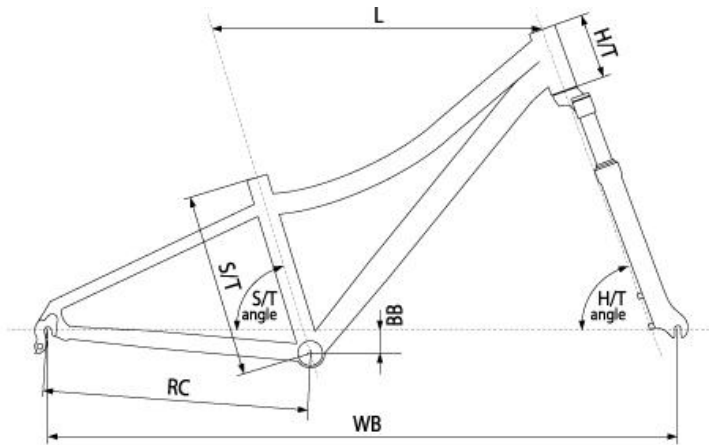

Rower Kellys Mark 2 24 2012

Dostępność

PRODUKT ARCHIWALNY

Producent

KELLYS

Opis produktu

Lekki aluminiowy rower młodzieżowy na kołach 24". Polecany dla wieku ok. 9-13 lat. Prawdziwy amortyzowany góral dla młodego zawodnika, lekka aluminiowa rama o wygodnej do wsiadania geometrii, crossowe bieżnikowane opony. 18 biegowa przerzutka Shimano, mocne skuteczne hamulce, amortyzator przedni, regulowana wysokość siodła szybkozamykaczem bez użycia narzędzi. Taki młodzieżowy rower górski z przerzutkami sprawdzi się na podwórku, na rodzinnej wycieczce w terenie, na ścieżce rowerowej i na szkolnych zawodach. Kellys Mark 2 obudzi w twoim dziecku rowerowego mistrza. Rower Mark 2 to idealny wysokiej jakości prezent na komunię czy urodziny.

Specyfikacja roweru

rama KELLYS Aluminum alloy MTB 24"
 rozmiary ram 280mm
 widelec RST Capa T8, 50mm, coil / MCU
 stery VP
 suport VP cartridge (120mm)
 korby PROWHEEL (42x34x24T)
 manetki SHIMANO SL-RS35-7 Revoshift
 przerzutka przód SHIMANO M190 (28.6mm)
 przerzutka tył SHIMANO Acera M360
 ilość biegów 21
 kaseta SHIMANO MF-TZ31 (14-34T)
 łańcuch KMC Z 51 (104 links)
 hamulce PROMAX
 dźwignie hamulcowe TEKTRÖ
 linki hamulcowe JAGWIRE stainless
 piasty alloy (32 holes)
 szprychy steel U.C.P.
 obręcze KELLYS Draft 507x19 (32 holes)
 opony RUBENA Winner 50-507 (24x1,90)
 wspornik kierownicy KALLOY (diam 28.6mm)
 kierownica alloy (diam 25.4mm)
 chwyt kraton 2Density
 sztyca KALLOY (diam 25.4mm)
 siodło KELLYS Marc
 pedały plastic
 waga kg 12,10

JUNIOR: Kellys Aluminum alloy

size	S/T (mm)	L (mm)	H/T (mm)	∠ S/T	∠ H/T	BB (mm)	RC (mm)	WB (mm)
280mm (11")	279	500	100	73°	70°	35	400	954.8

kolor ramy: **czarny**