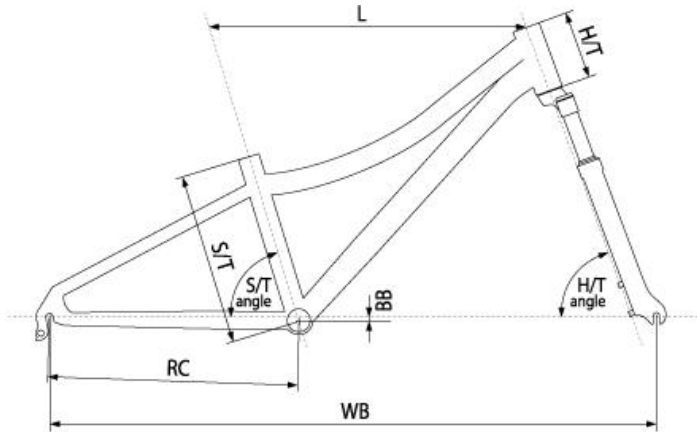

Link do produktu: <https://sklep.k2rowery.pl/rower-kellys-mark-4-20-2012-p-119.html>

Rower Kellys Mark 4 20 2012

Dostępność

PRODUKT ARCHIWALNY

Producent

KELLYS

Opis produktu

Lekki aluminiowy rowerek na kołach 20". Polecany dla wieku ok. 6-9 lat. Prawdziwy górął dla małego zawodnika, lekka aluminiowa rama o wygodnej do wsiadania geometrii, crossowe bieżnikowane opony. 6 biegowa przerzutka Shimano, mocne skuteczne hamulce, amortyzator przedni, regulowana wysokość siodła szybkozamykaczem bez użycia narzędzi. Taki mały rower górski z przerzutkami sprawdzi się na podwórku, na rodzinnej wycieczce w terenie, na ścieżce rowerowej i na szkolnych zawodach. Kellys Mark 4 obudzi w twoim dziecku rowerowego mistrza.

Specyfikacja roweru

rama KELLYS Aluminum alloy MTB 20"
 rozmiary ram 255mm
 widelec RST Capa C8 T20, 50mm, coil spring
 stery VP
 suport VP cartridge (115mm)
 korby PROWHEEL (36T chainwheel)
 manetki SHIMANO SL-RS35-6 Revoshift
 przerzutka tył SHIMANO FT30
 ilość biegów 6
 kaseta SHIMANO MF-TZ20-6 (14-28T)
 łańcuch KMC Z 51 (96 links)
 hamulce APSE
 dźwignie hamulcowe TEKTRON
 linki hamulcowe JAGWIRE stainless
 piasty alloy (28 holes)
 szprychy steel U.C.P.
 obręcze REMERX RMX 21 406x21 (28 holes)
 opony RUBENA Winner 50-406 (20x1.90)
 wspornik kierownicy KALLOY (diam 28.6mm)
 kierownica alloy (diam 25.4mm)
 chwyt kraton
 sztyca KALLOY (diam 25.4mm)
 siodło KELLYS Marc
 pedały plastic
 waga kg 10.30

JUNIOR: Kellys Aluminum alloy

size	S/T (mm)	L (mm)	H/T (mm)	\sphericalangle S/T	\sphericalangle H/T	BB (mm)	RC (mm)	WB (mm)
255mm (10")	254	470.5	100	73°	70°	5	370	908.8

kolor ramy: **czarny**