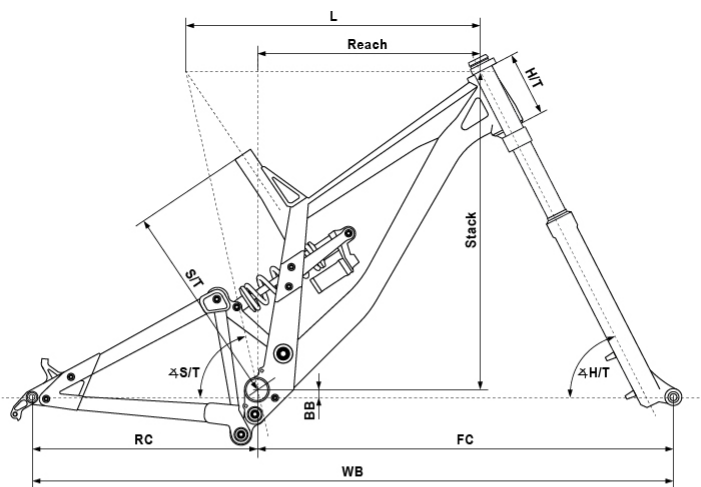

VARIO GEOMETRY SYSTEM
VGS SETUP #1 (BB POSITION: HIGH / CHAINSTAY: SHORT)

size	S/T (mm)	L (mm)	Reach (mm)	Stack (mm)	H/T (mm)	ΔS/T	ΔH/T	BB (mm)	FC (mm)	RC (mm)	WB (mm)
M	380	546	416	606	120	77.5°	63°	10	775	422	1197
L	380	590	461	606	120	77.5°	63°	10	820	422	1242
XL	380	615	486	606	120	77.5°	63°	10	845	422	1267

VGS SETUP #2 (BB POSITION: LOW / CHAINSTAY: SHORT)

size	S/T (mm)	L (mm)	Reach (mm)	Stack (mm)	H/T (mm)	ΔS/T	ΔH/T	BB (mm)	FC (mm)	RC (mm)	WB (mm)
M	380	552	405	600	120	76.5°	62°	-1	775	424	1199
L	380	597	451	600	120	76.5°	62°	-1	820	424	1244
XL	380	622	476	600	120	76.5°	62°	-1	845	424	1269

VGS SETUP #3 (BB POSITION: HIGH / CHAINSTAY: LONG)

size	S/T (mm)	L (mm)	Reach (mm)	Stack (mm)	H/T (mm)	ΔS/T	ΔH/T	BB (mm)	FC (mm)	RC (mm)	WB (mm)
M	380	546	415	605	120	77.5°	63°	10	775	442	1217
L	380	591	460	605	120	77.5°	63°	10	820	442	1262
XL	380	616	485	605	120	77.5°	63°	10	845	442	1287

VGS SETUP #4 (BB POSITION: LOW / CHAINSTAY: LONG)

size	S/T (mm)	L (mm)	Reach (mm)	Stack (mm)	H/T (mm)	ΔS/T	ΔH/T	BB (mm)	FC (mm)	RC (mm)	WB (mm)
M	380	553	404	599	120	76°	62°	-2	775	444	1219
L	380	598	450	599	120	76°	62°	-3	820	444	1264
XL	380	623	475	599	120	76°	62°	-3	845	444	1289