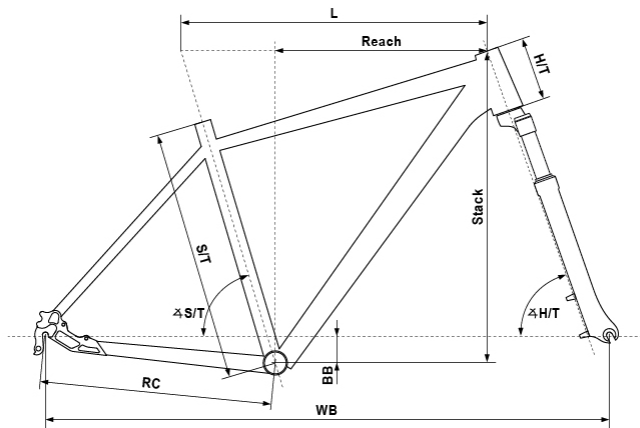

KOKPIT:

Wyprofilowana crossowa kierownica, **regulowany mostek** oraz komfortowe chwytły gwarantują **doskonałe dopasowanie** i wygodę nawet podczas najdłuższych wypraw.

Specyfikacja

rama KELLYS Crossforce Lite - Sport Cross Geometry, tapered HT, internal routing

rozmiary ram 430mm (S) / 480mm (M) / 530mm (L)

widelec SR SUNTOUR NEX HLO, 63mm, coil / Speed Lockout

stery semi-integrated

suport cartridge (113mm)

korby SR SUNTOUR XCM (48x36x26) - length 170mm (S), 175mm (M - L)

size	S/T (mm)	L (mm)	Reach (mm)	Stack (mm)	H/T (mm)	ΔS/T	ΔH/T	BB (mm)	RC (mm)	WB (mm)
S	430	570	384	610	120	73°	70.5°	57	445	1063
M	480	590	403	617	130	73°	70.5°	57	445	1084
L	530	610	418	626	140	73°	70.5°	57	445	1104