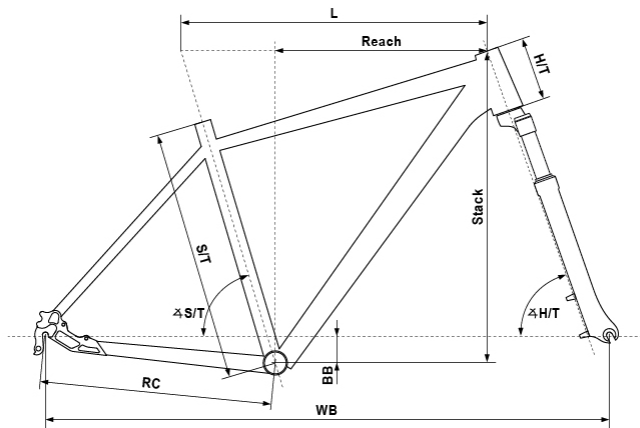

WIDELEC:

Crossowy widelec **SR Suntour NVX** zapewnia nie tylko wysoki komfort ale także dzięki **blokadzie skoku Speed Lockout** doskonałą wydajność pedałowania.

Specyfikacja

rama KELLYS Crossforce Lite - Sport Cross Geometry**rozmiary ram** 430mm (S) / 480mm (M) / 530mm (L) / 580mm (XL)**widelec** SR SUNTOUR NVX HLO, 75mm, coil / Speed Lockout**stery** semi-integrated**suport** SHIMANO BB-ES300 Octalink**korby** SHIMANO T521 Octalink (48x36x26) - length 170mm (S), 175mm (M - XL)**manetki** SHIMANO Deore SL-M6000 Rapidfire Plus**przerzutka przód** SHIMANO Deore T6000 (31.8mm)**przerzutka tył** SHIMANO Deore T6000 (direct mount)

**ilość biegów** 30**kaseta** SHIMANO CS-HG50-10 (11-36)**łańcuch** KMC X10EL (114 links)**hamulce** SHIMANO MT200 Hydraulic Disc**tarcze hamulcowe** SHIMANO 160mm front / 160mm rear Center Lock**dźwignie hamulcowe** SHIMANO BL-MT201**piasty** SHIMANO TX505 Disc Center Lock (32 holes)**obręcze** KLS Draft Disc 622x19 (32 holes / eyelets)**szprychy** stainless steel black**opony** SCHWALBE XC Comp - Puncture Protection 40-622 (700x38C) ReflectiveLine**wspornik kierownicy** KLS Cross - adjustable - diam 28.6mm / bar bore 25.4mm / length 90mm (S), 110mm (M - XL)**kierownica** KLS Cross RiseBar - diam 25.4mm / width 640mm (S - M), 660mm (L - XL)**chwyty** KLS Token 2Density**sztyca** KLS Active - diam 27.2mm / length 350mm**siodło** SELLE ROYAL Lookin Sport Visual Royalgel**pedały** NonSlip - alloy

size	S/T (mm)	L (mm)	Reach (mm)	Stack (mm)	H/T (mm)	ΔS/T	ΔH/T	BB (mm)	RC (mm)	WB (mm)
S	430	570	384	610	120	73°	70.5°	57	445	1063
M	480	590	403	617	130	73°	70.5°	57	445	1084
L	530	610	418	626	140	73°	70.5°	57	445	1104

Produkt posiada dodatkowe opcje:

Rozmiar ramy cm: L , M , S