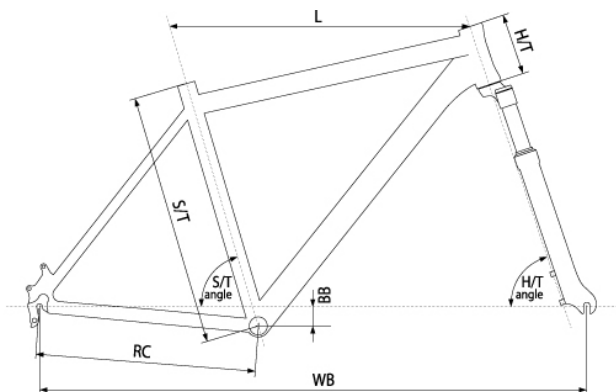

#### opis:

**rama** KELLYS Alutec Lite 6061 3ple butted - RRC geometry (Race Ready Concept) **rozmiary ram** 395mm (15.5") / 445mm (17.5") / 495mm (19.5") / 545mm (21.5") **widelec** SR SUNTOUR XCR RL 100mm, coil / Remote Speed Lock **korby** SHIMANO Alivio (11) M430 (44x32x22) **manetki** SHIMANO Alivio (11) SL-M430 Rapidfire Plus **przerzutka tył** SHIMANO Alivio (11) M430 **hamulce** TEKTRO **piasty** alloy / SHIMANO RM30 (32 holes) **obcęże** KELLYS Draft 559x19 (32 holes) **opony** SCHWALBE Rocket Ron Performance 57-559 (26x2.25)

#### specyfikacja:

rama KELLYS Alutec Lite 6061 3ple butted - RRC geometry (Race Ready Concept)  
rozmiary ram 395mm (15.5") / 445mm (17.5") / 495mm (19.5") / 545mm (21.5")  
widelec SR SUNTOUR XCR RL 100mm, coil / Remote Speed Lock  
stery KLS Expert integrated  
suport SHIMANO cartridge (113mm)  
korby SHIMANO Alivio (11) M430 (44x32x22)  
manetki SHIMANO Alivio (11) SL-M430 Rapidfire Plus  
przerzutka przód SHIMANO Alivio (11) M431 (34.9mm)  
przerzutka tył SHIMANO Alivio (11) M430  
ilość biegów 27  
kaseta SHIMANO CS-HG30-9 (11-34)  
łańcuch KMC Z99 (108 links)  
hamulce TEKTRO  
dźwignie hamulcowe TEKTRO  
linki hamulcowe JAGWIRE stainless  
piasty alloy / SHIMANO RM30 (32 holes)  
szprychy stainless steel  
obcęże KELLYS Draft 559x19 (32 holes)  
opony SCHWALBE Rocket Ron Performance 57-559 (26x2.25)  
wspornik kierownicy KLS Expert (diam 28.6mm / bar bore 31.8mm / 7°)  
kierownica KLS Expert RiseBar (31.8mm)  
chwyty KELLYS Codex 2Density  
szyćca KLS Expert (diam 30.4mm)  
siodło SELLE ROYAL Mach  
pedały VP alloy / steel  
waga kg 13,45 (445mm)

**HARDTAIL: Kellys Alutec Lite 6061 triple butted - RRCG (Race Ready Concept Geometry)**

size	S/T (mm)	L (mm)	H/T (mm)	∠ S/T	∠ H/T	BB (mm)	RC (mm)	WB (mm)
395mm (15.5")	395	560	100	72.5°	70°	32	420	1035.8
445mm (17.5")	445	580	110	72.5°	70°	32	420	1056.2
495mm (19.5")	495	600	120	72.5°	70°	32	420	1076.7
545mm (21.5")	545	620	140	72.5°	70°	32	420	1097.6