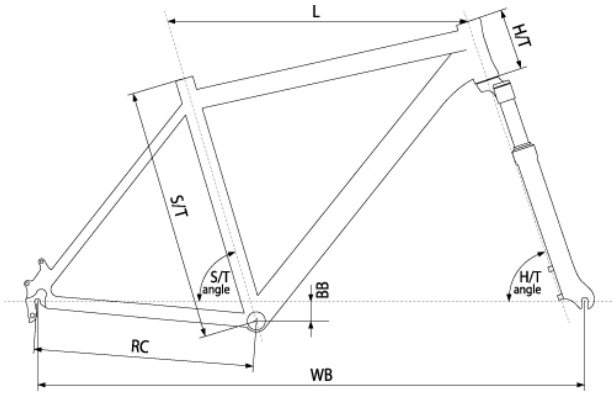

opis:

rama KELLYS Alutec Lite 6061 3ple butted - RRC geometry (Race Ready Concept) **rozmiary ram** 395mm (15.5") / 445mm (17.5") / 495mm (19.5") / 545mm (21.5") **widelec** SR SUNTOUR XCR RL 100mm, coil / Remote Speed Lock **korby** SHIMANO Alivio (11) M430 (44x32x22) **manetki** SHIMANO Alivio (11) SL-M430 Rapidfire Plus **przerzutka tył** SHIMANO Alivio (11) M430 **hamulce** TEKTRO **piasty** alloy / SHIMANO RM30 (32 holes) **obcęże** KELLYS Draft 559x19 (32 holes) **opony** SCHWALBE Rocket Ron Performance 57-559 (26x2.25)

specyfikacja:

rama KELLYS Alutec Lite 6061 3ple butted - RRC geometry (Race Ready Concept)
rozmiary ram 395mm (15.5") / 445mm (17.5") / 495mm (19.5") / 545mm (21.5")
widelec SR SUNTOUR XCR RL 100mm, coil / Remote Speed Lock
stery KLS Expert integrated
suport SHIMANO cartridge (113mm)
korby SHIMANO Alivio (11) M430 (44x32x22)
manetki SHIMANO Alivio (11) SL-M430 Rapidfire Plus
przerzutka przód SHIMANO Alivio (11) M431 (34.9mm)
przerzutka tył SHIMANO Alivio (11) M430
ilość biegów 27
kaseta SHIMANO CS-HG30-9 (11-34)
łańcuch KMC Z99 (108 links)
hamulce TEKTRO
dźwignie hamulcowe TEKTRO
linki hamulcowe JAGWIRE stainless
piasty alloy / SHIMANO RM30 (32 holes)
szprychy stainless steel
obcęże KELLYS Draft 559x19 (32 holes)
opony SCHWALBE Rocket Ron Performance 57-559 (26x2.25)
wspornik kierownicy KLS Expert (diam 28.6mm / bar bore 31.8mm / 7°)
kierownica KLS Expert RiseBar (31.8mm)
chwyty KELLYS Codex 2Density
sztzyca KLS Expert (diam 30.4mm)
siodło SELLE ROYAL Mach
pedały VP alloy / steel
waga kg 13,45 (445mm)

HARDTAIL: Kellys Alutec Lite 6061 triple butted - RRCG (Race Ready Concept Geometry)

size	S/T (mm)	L (mm)	H/T (mm)	∠ S/T	∠ H/T	BB (mm)	RC (mm)	WB (mm)
395mm (15.5")	395	560	100	72.5°	70°	32	420	1035.8
445mm (17.5")	445	580	110	72.5°	70°	32	420	1056.2
495mm (19.5")	495	600	120	72.5°	70°	32	420	1076.7
545mm (21.5")	545	620	140	72.5°	70°	32	420	1097.6

Produkt posiada dodatkowe opcje:

Rozmiar ramy cale: 15,5" , 17,5"