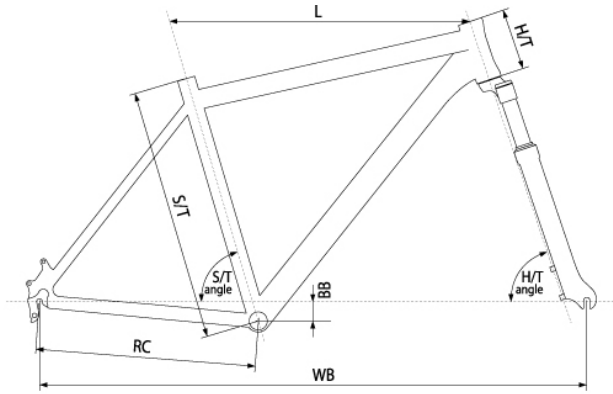

#### opis:

**rama** KELLYS Alutec Lite 6061 3ple butted - RRC geometry (Race Ready Concept) **rozmiary ram** 395mm (15.5") / 445mm (17.5") / 495mm (19.5") / 545mm (21.5") **widelec** SR SUNTOUR XCR RL 100mm, coil / Remote Speed Lock **korby** SHIMANO Alivio (11) M430 (44x32x22) **manetki** SHIMANO Alivio (11) SL-M430 Rapidfire Plus **przerzutka tył** SHIMANO Alivio (11) M430 **hamulce** TEKTRO **piasty** alloy / SHIMANO RM30 (32 holes) **obcęże** KELLYS Draft 559x19 (32 holes) **opony** SCHWALBE Rocket Ron Performance 57-559 (26x2.25)

#### specyfikacja:

rama KELLYS Alutec Lite 6061 3ple butted - RRC geometry (Race Ready Concept)  
rozmiary ram 395mm (15.5") / 445mm (17.5") / 495mm (19.5") / 545mm (21.5")  
widelec SR SUNTOUR XCR RL 100mm, coil / Remote Speed Lock  
stery KLS Expert integrated  
suport SHIMANO cartridge (113mm)  
korby SHIMANO Alivio (11) M430 (44x32x22)  
manetki SHIMANO Alivio (11) SL-M430 Rapidfire Plus  
przerzutka przód SHIMANO Alivio (11) M431 (34.9mm)  
przerzutka tył SHIMANO Alivio (11) M430  
ilość biegów 27  
kaseta SHIMANO CS-HG30-9 (11-34)  
łańcuch KMC Z99 (108 links)  
hamulce TEKTRO  
dźwignie hamulcowe TEKTRO  
linki hamulcowe JAGWIRE stainless  
piasty alloy / SHIMANO RM30 (32 holes)  
szprychy stainless steel  
obcęże KELLYS Draft 559x19 (32 holes)  
opony SCHWALBE Rocket Ron Performance 57-559 (26x2.25)  
wspornik kierownicy KLS Expert (diam 28.6mm / bar bore 31.8mm / 7°)  
kierownica KLS Expert RiseBar (31.8mm)  
chwyty KELLYS Codex 2Density  
szyćca KLS Expert (diam 30.4mm)  
siodło SELLE ROYAL Mach  
pedały VP alloy / steel  
waga kg 13,45 (445mm)

**HARDTAIL: Kellys Alutec Lite 6061 triple butted - RRCG (Race Ready Concept Geometry)**

size	S/T (mm)	L (mm)	H/T (mm)	∠ S/T	∠ H/T	BB (mm)	RC (mm)	WB (mm)
395mm (15.5")	395	560	100	72.5°	70°	32	420	1035.8
445mm (17.5")	445	580	110	72.5°	70°	32	420	1056.2
495mm (19.5")	495	600	120	72.5°	70°	32	420	1076.7
545mm (21.5")	545	620	140	72.5°	70°	32	420	1097.6