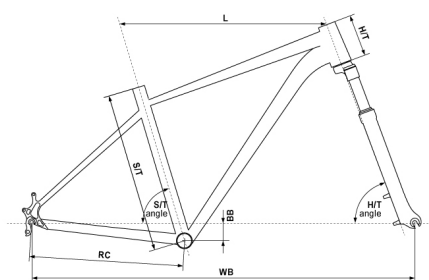

### Specyfikacja

- RAMA  
KELLYS Alutec RRC 27.5, tapered HT - Race Ready Concept
- ROZMIARY RAM  
XS (375mm) / S (425mm) / M (475mm)
- WIDELEC  
SR SUNTOUR XCT HLO (27.5), 100mm, coil / Speed Lockout
- STERY  
semi-integrated
- SUPORT  
cartridge (113mm)
- KORBY

- SR SUNTOUR XCT (42x32x22) - length 170mm (XS - S), 175mm (M - L)
- MANETKI  
SHIMANO SL-M310 Rapidfire Plus
  - PRZERZUTKA PRZÓD  
SHIMANO TY700 (diam 34.9mm)
  - PRZERZUTKA TYŁ  
SHIMANO Acera M3000 (direct mount)
  - ILOŚĆ BIEGÓW  
24
  - KASETA  
SHIMANO CS-HG31-8 (11-32)
  - ŁAŃCUCH  
KMC Z7 (108 links)
  - HAMULCE  
TEKTRO Hydraulic Disc
  - TARCZE HAMULCOWE  
160mm front / 160mm rear
  - DŹWIGNIE HAMULCOWE  
TEKTRO
  - PIASTY  
KLS Firework Disc (32 holes)
  - OBRĘCZE  
KLS Draft Disc 584x19 (32 holes)
  - SZPRYCHY  
steel
  - OPONY  
KLS Attack 54-584 (27.5x2.10)
  - WSPORNIK KIEROWNICY  
KLS Active - diam 28.6mm / bar bore 31.8mm / 6° / length 70mm (S), 100mm (M - L)
  - KIEROWNICA  
KLS Active RiseBar - diam 31.8mm / width 640mm (S), 660mm (M), 680mm (L - XL)
  - CHWYTY  
KLS Advancer 2Density
  - SZTYCA  
KLS Active - diam 30.9mm / length 350mm (S), 400mm (M - L)
  - SIODŁO  
KLS Apex
  - PEDAŁY  
KLS Master - alloy

184 - 193 CM  
L  
176 - 186 CM  
M  
164 - 177 CM  
S  
154 - 165 CM  
XS

MOUNTAIN - MTB-XC: KELLYS Alutec RRC 27.5

size	SFT (mm)	L (mm)	HT (mm)	ΔSFT	ΔHT	BB (mm)	RC (mm)	WB (mm)
XS	375	580	105	73°	70°	45	430	1070
S	425	600	110	73°	70°	45	430	1090
M	475	620	115	73°	70°	45	430	1110
L	525	650	125	73°	70°	45	430	1140