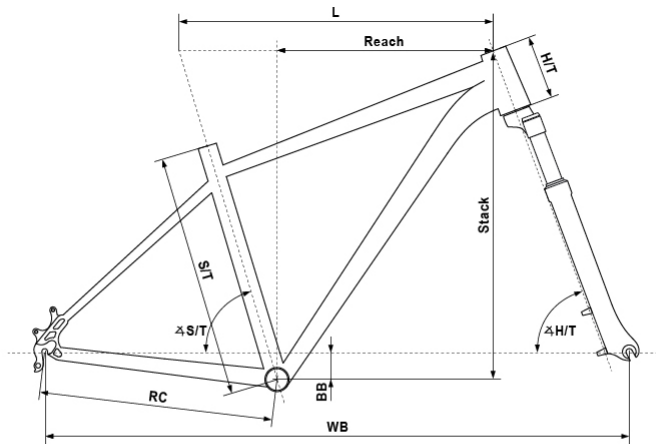

### Specyfikacja

**rama** KELLYS Alutec RRC 29, tapered HT - Race Ready Concept**rozmiary ram** S / M / L**widelec** SR SUNTOUR XCM HLO (29), 100mm, coil / Speed Lockout**stery** semi-integrated**suport** cartridge (126mm)**korby** SHIMANO TY501 (42x34x24T) - length 170mm (S), 175mm (M - L)**manetki** SHIMANO SL-M310 Rapidfire Plus**przerzutka przód** SHIMANO TY700 (34.9mm)**przerzutka tył** SHIMANO Acera M3000 (direct mount)**ilość biegów** 24**kaseta** SHIMANO CS-HG31-8 (11-32T)**łańcuch** KMC Z8 (112 links)**hamulce** TEKTRO Hydraulic Disc**tarcze hamulcowe** 160mm front / 160mm rear**dźwignie hamulcowe** TEKTRO**piasty** KLS Firework Disc (32 holes)**obřęcze** KLS Draft Disc 622x21 (32 holes)**szprychy** stainless steel black**opony** IMPAC Ridgepac 54-622 (29x2.10)**wspornik kierownicy** KLS Active - diam 28.6mm / bar bore 31.8mm / 6° / length 70mm (S - M), 100mm (L)

**kierownica** KLS Active RiseBar - diam 31.8mm / rise 15mm / width 680mm (S), 700mm (M), 720mm (L)  
**chwyt** KLS Advancer 2Density  
**szttyca** KLS Active - diam 30.9mm / length 350mm (S - M), 400mm (L)  
**siodło** KLS Sentinel 2  
**pedały** KLS Master

size	S/T (mm)	L (mm)	Reach (mm)	Stack (mm)	H/T (mm)	ΔS/T	ΔH/T	BB (mm)	RC (mm)	WB (mm)
S	430	600	415	624	105	73.5°	70°	55	440	1107
M	480	620	433	629	110	73.5°	70°	55	440	1127
L	530	640	451	633	115	73.5°	70°	55	440	1147