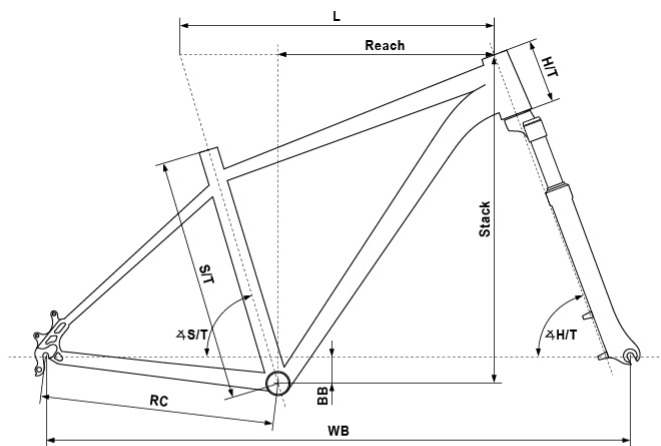

### Specyfikacja

**rama** KELLYS Alutec RRC 29, tapered HT - Race Ready Concept**rozmiary ram** S / M / L / XL**widelec** SR SUNTOUR XCM HLO (29), 100mm, coil / Speed Lockout**stery** semi-integrated**suport** cartridge (122mm)**korby** SHIMANO MT100 (40x30x22T) - length 170mm (S), 175mm (M - XL)**manetki** SHIMANO ST-EF505-9 EZ-fire Plus**przerzutka przód** SHIMANO Altus M2000 (34.9mm)**przerzutka tył** SHIMANO Acera M3000 (direct mount)**ilość biegów** 27**kaseta** SHIMANO CS-HG201-9 (11-34T)**łańcuch** KMC X9 (112 links)**hamulce** SHIMANO ST-EF505 / MT200 Hydraulic Disc**tarcze hamulcowe** 160mm front / 160mm rear**dźwignie hamulcowe** SHIMANO ST-EF505-9 EZ-fire Plus**piasty** SHIMANO TX505 Disc Center Lock (32 holes)**obrace** KLS Draft Disc 622x21 (32 holes)**szprychy** stainless steel**opony** IMPAC Ridgepac 54-622 (29x2.10)**wspornik kierownicy** KLS Active - diam 28.6mm / bar bore 31.8mm / 6° / length 70mm (S - M), 100mm (L - XL)**kierownica** KLS Active RiseBar - diam 31.8mm / rise 15mm / width 680mm (S), 700mm (M), 720mm (L - XL)

**chwyt** KLS Advancer 2Density**sztyca** KLS Active - diam 30.9mm / length 350mm (S - M), 400mm (L - XL)**siodło** KLS Sentinel 2**pedały** KLS Master

size	S/T (mm)	L (mm)	Reach (mm)	Stack (mm)	H/T (mm)	ΔS/T	ΔH/T	BB (mm)	RC (mm)	WB (mm)
S	430	600	415	624	105	73.5°	70°	55	440	1107
M	480	620	433	629	110	73.5°	70°	55	440	1127
L	530	640	451	633	115	73.5°	70°	55	440	1147
XL	580	660	468	643	125	73.5°	70°	55	440	1167

Produkt posiada dodatkowe opcje:

Rozmiar ramy cm: L , M , S , XL