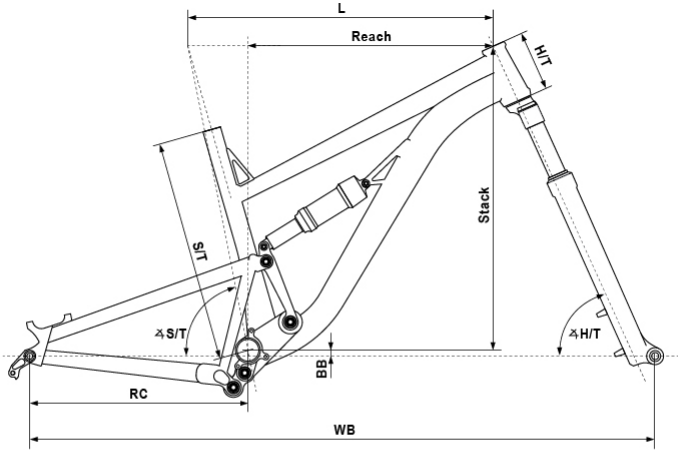

szprychy stainless steel black

opony SCHWALBE Hans Dampf Performance 60-584 (27.5x2.35) Tubeless Ready, ADDIX, folding front / SCHWALBE Nobby Nic Performance 60-584 (27.5x2.35) ADDIX, folding rear

wspornik kierownicy KLS Alm/En 50 - diam 28.6mm / bar bore 31.8mm / length 45mm (S - M), 60mm (L)

kierownica KLS Alm/En 70 RiseBar - diam 31.8mm / rise 25mm / width 780mm

chwyty KLS Poison

szttyca EXAform JAG1- Remote Telescopic - diam 30.9mm / length 430mm, travel 125mm (S) / length 485mm, travel 150mm (M - L)

siodło KLS Styx

pedały KLS Master

size	S/T (mm)	L (mm)	Reach (mm)	Stack (mm)	H/T (mm)	ΔS/T	ΔH/T	BB (mm)	RC (mm)	WB (mm)
S	390	551	439	573	105	79°	66°	-10	418	1163
M	425	585	470	582	115	79°	66°	-10	418	1198
L	480	603	486	591	125	79°	66°	-10	418	1218

Produkt posiada dodatkowe opcje:

Rozmiar ramy cm: L , M , S