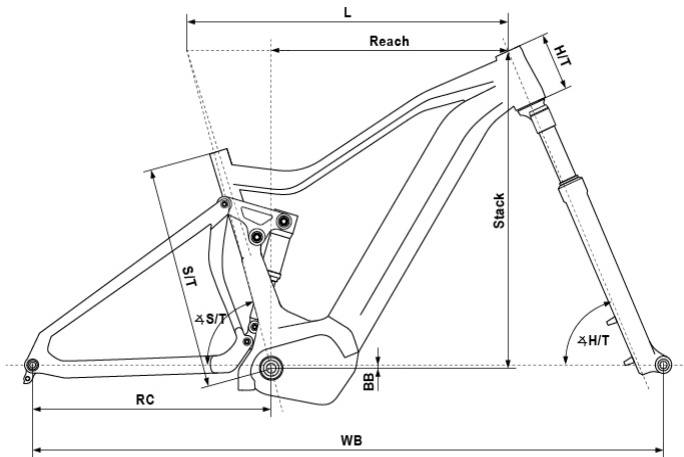

Opis produktu

Rower KELLYS Theos i90 27.5

Specyfikacja

rama KELLYS e-Frame Allmountain 27.5, Uni-Body Integrated Design / Four-bar link, 150mm rear travel, tapered HT, internal routing, 12x148mm Boost thru axle

wspornik kierownicy RACE FACE Aeffect R 35 - diam 28.6mm / bar bore 35mm / 0° / length 50mm

kierownica RACE FACE Aeffect R 35 RiseBar - diam 35mm / rise 20mm / width 780mm

chwyty KLS Poison

sztyca KS LEV Integra Remote Telescopic - diam 31.6mm / length 440mm, travel 150mm

siodło KLS Styx

pedały plastic

size	S/T (mm)	L (mm)	Reach (mm)	Stack (mm)	H/T (mm)	ΔS/T	ΔH/T	BB (mm)	RC (mm)	WB (mm)
M	420	619	460	592	110	73°	66.5°	8	445	1185
L	460	641	480	601	120	73°	66.5°	8	445	1210

Produkt posiada dodatkowe opcje:

Rozmiar ramy cm: L , M