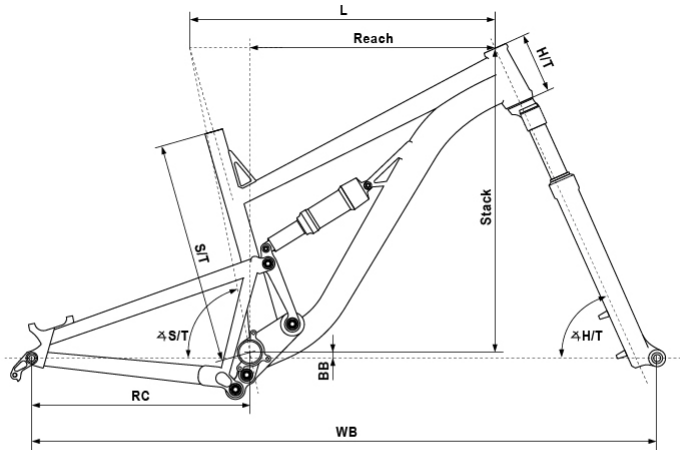

piasty SHIMANO MT400-B / MT510-B Disc Center Lock (15x110mm / 12x148mm / 32 holes)

oś thru axle ROCK SHOX Maxle Stealth 15x110mm front / Mr.control 12x148mm rear

obracze KLS Valor 2 Disc 584x27 (32 holes)

szprychy stainless steel black

opony SCHWALBE Hans Dampf Performance 60-584 (27.5x2.35) Tubeless Ready, ADDIX, folding front / SCHWALBE Nobby Nic

Performance 60-584 (27.5x2.35) ADDIX, folding rear

wspornik kierownicy RACE FACE Ride - diam 28.6mm / bar bore 35mm / 6° / length 50mm

kierownica RACE FACE Ride RiseBar - diam 35mm / rise 20mm / width 760mm

chwyty KLS Poison

sztyca KS E20-I Remote Telescopic - diam 30.9mm / length 485mm, travel 150mm

siodło KLS Styx

pedały KLS Master

size	S/T (mm)	L (mm)	Reach (mm)	Stack (mm)	H/T (mm)	ΔS/T	ΔH/T	BB (mm)	RC (mm)	WB (mm)
S	390	563	442	561	105	78°	67°	-9	418	1148
M	425	597	473	571	115	78°	67°	-9	418	1183

Produkt posiada dodatkowe opcje:

Rozmiar ramy cm: M , S