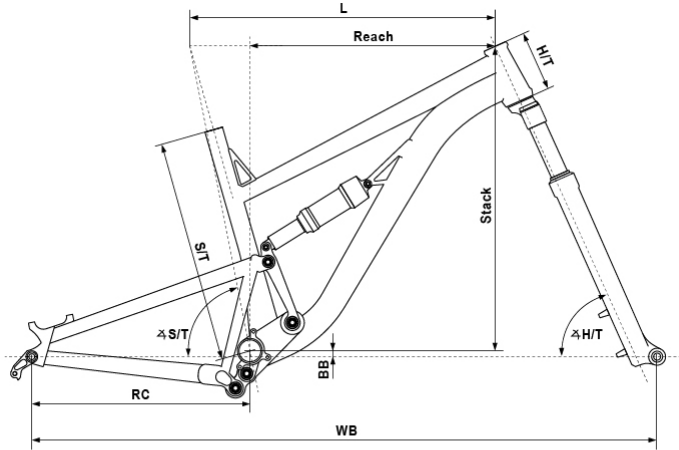

piasty SHIMANO MT400-B / MT510-B Disc Center Lock (15x110mm / 12x148mm / 32 holes)

oś thru axle ROCK SHOX Maxle Stealth 15x110mm front / Mr.control 12x148mm rear

obrace KLS Valor 2 Disc 622x27 (32 holes)

szprychy stainless steel black

opony SCHWALBE Hans Dampf Performance 60-622 (29x2.35) Tubeless Ready, ADDIX, folding front / SCHWALBE Nobby Nic Performance 60-622 (29x2.35) ADDIX, folding rear

wspornik kierownicy RACE FACE Ride - diam 28.6mm / bar bore 35mm / 6° / length 50mm
kierownica RACE FACE Ride RiseBar - diam 35mm / rise 20mm / width 760mm
chwyty KLS Poison
sztyca KS E20-I Remote Telescopic - diam 30.9mm / length 485mm, travel 150mm
siodło KLS Styx
pedały KLS Master

size	S/T (mm)	L (mm)	Reach (mm)	Stack (mm)	H/T (mm)	ΔS/T	ΔH/T	BB (mm)	RC (mm)	WB (mm)
M	440	607	471	601	115	77°	67°	5	429	1208
L	500	625	487	610	125	77°	67°	5	429	1227

Ze względu na wysokie standardy jakościowe rowerów KELLYS wszystkie modele tej marki sprzedajemy wyłącznie kompletnie zmontowane do jazdy, z przeglądem "0". Obsługa ta jest dla naszych klientów **BEZPŁATNA**.

Produkt posiada dodatkowe opcje:

Rozmiar ramy cm: L , M