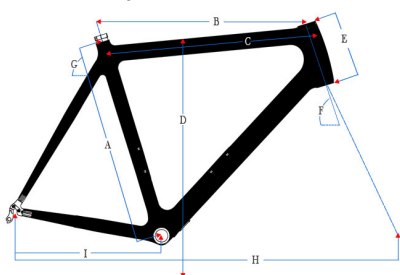

Rower KELLYS URC 7.0 Carbon S

Dostępność

PRODUKT ARCHIWALNY

Producent

KELLYS

Opis produktu

Rower szosowy KELLYS URC 7.0 rozmiar ramy S

big foto

rozmiar ramy: A

Specyfikacja:

rama KELLYS ICAD RC Carbon Composite **widelec** KELLYS Carbon monocoque (steerer 28.6mm) **korby** SHIMANO Ultegra (12) 6750 Hollowtech II compact (50x34) **manetki** SHIMANO Ultegra ST-6700 Dual Control **przerzutka tył** SHIMANO Ultegra (12) 6700 **hamulce** SHIMANO Ultegra (12) 6700 **koła** MAVIC Aksium **opony** SCHWALBE Ultremo ZX - HD Speed Guard 23-622 (700x23C) zwijane