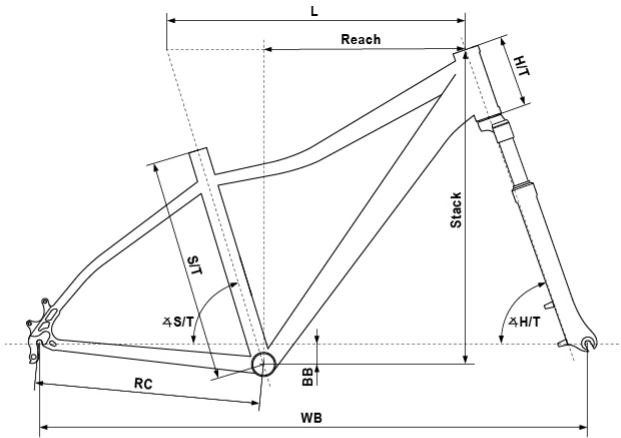

piasty alloy / Shimano TY500 (32 holes)

obřęcze KELLYS Draft 559x19 (32 holes)

szprychy steel

opony INNOVA 54-559 (26x2.0)

wspornik kierownicy KLS Active - diam 28.6mm / bar bore 31.8mm / 8° / length 75mm (XS - S)

kierownica KLS Active RiseBar - diam 31.8mm / width 600mm (XS), 620mm (S)

chwyty KLS Token 2Density

sztyca KLS Active - diam 30.9mm / length 350mm (XS - S)

siodło KLS Ebony Women

pedały alloy

size	S/T (mm)	L (mm)	Reach (mm)	Stack (mm)	H/T (mm)	ΔS/T	ΔH/T	BB (mm)	RC (mm)	WB (mm)
XS	343	526	363	550	100	73.5°	69.5°	30	405	1004
S	375	545	361	583	120	72.5°	70.5°	40	425	1019

Produkt posiada dodatkowe opcje:

Kolor: biały , niebieski

Rozmiar ramy cm: S , XS