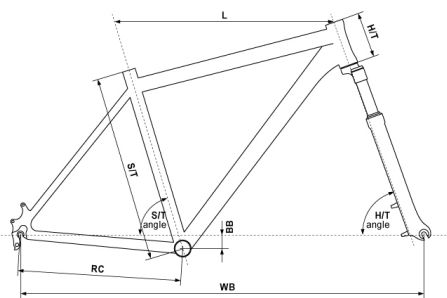

duże foto.....kliknij obrazek

Specyfikacja

- RAMA
KELLYS Alutec RRC 27.5 - Race Ready Concept
- ROZMIARY RAM
495mm (19.5") / 545mm (21.5")
- WIDELEC
SR SUNTOUR M3030, (27.5"), 75mm, coil spring
- STERY
semi-integrated
- SUPORT
cartridge (120mm)
- KORBY
PROWHEEL (42x34x24) - length 170mm
- MANETKI
SHIMANO ST-EF41-7 EZ-fire Plus

- PRZERZUTKA PRZÓD
SHIMANO TZ30 (diam 31.8mm)
- PRZERZUTKA TYŁ
SHIMANO TX800 (direct mount)
- ILOŚĆ BIEGÓW
21
- KASETA
SHIMANO CS-HG200-7 (12-32)
- ŁAŃCUCH
KMC Z51 (108 links)
- HAMULCE
APSE Artek V-brake
- DŹWIGNIE HAMULCOWE
SHIMANO ST-EF41-7 EZ-fire Plus
- LINKI HAMULCOWE
DRIVING Force SCS (SlickCableSystem)
- PIASTY
KLS Drive (32 holes)
- OBRĘCZE
KLS Draft Disc 584x19 32 holes
- SZPRYCHY
steel
- OPONY
KLS Attack 54-584 /27.5x2.10/
- WSPORNIK KIEROWNICY
PROMAX - diam 28.6mm / bar bore 31.8mm / 8° / length 75mm (19.5") 90mm (21.5")
- KIEROWNICA
PROMAX - diam 31.8mm / width 680mm (19.5" - 21.5")
- CHWYTY
KLS Advancer
- SZTYCA
PROMAX - diam 27.2mm / length 400mm (19.5" - 21.5")
- SIODŁO
KLS DriveLine
- PEDAŁY
plastic

183 - 195 CM
21,5"

175 - 185 CM
19,5"

162 - 176 CM
17,5"

152 - 166 CM
15,5"

MOUNTAIN - MTB-XC: KELLYS Alutec RRC 27.5

size	SIT (mm)	L (mm)	HT (mm)	∠SIT	∠HT	BB (mm)	RC (mm)	WB (mm)
495mm (19.5")	495	600	135	73°	70°	42	430	1093.2
545mm (21.5")	545	620	150	73°	70°	42	430	1113.9