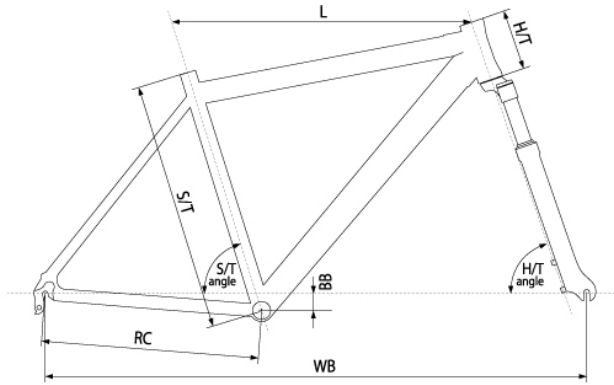

opis:

rama KELLYS Protec Plus 6061 - RRC geometry (Race Ready Concept) **rozmiary ram** 395mm (15.5") / 445mm (17.5") / 495mm (19.5") / 546mm (21.5") **widelec** SR SUNTOUR XCM V3 RL, 100mm, coil / Remote Speed Lockout **korby** PROWHEEL (42x34x24) **manetki** SHIMANO (11) SL-M310 Rapidfire Plus **przerzutka tył** SHIMANO Acera M360 **hamulce** APSE **piasty** alloy (32 holes) **obęcze** KELLYS Draft 559x19 (32 holes) **opony** KELLYS Cobra 50-559 (26x2.0)

specyfikacja:

rama KELLYS Protec Plus 6061 - RRC geometry (Race Ready Concept)
rozmiary ram 395mm (15.5") / 445mm (17.5") / 495mm (19.5") / 546mm (21.5")
widelec SR SUNTOUR XCM V3 RL, 100mm, coil / Remote Speed Lockout
stery KLS Expert integrated
suport VP cartridge (120mm)
korby PROWHEEL (42x34x24)
manetki SHIMANO (11) SL-M310 Rapidfire Plus
przerzutka przód SHIMANO TY10 (31.8mm)
przerzutka tył SHIMANO Acera M360
ilość biegów 21
wolnobieg SHIMANO MF-TZ31 (14-34)
łańcuch SHIMANO CN-UG51 (108 links)
hamulce APSE
dźwignie hamulcowe TEKRO
linki hamulcowe JAGWIRE stainless
piasty alloy (32 holes)
szprychy steel U.C.P.
obęcze KELLYS Draft 559x19 (32 holes)
opony KELLYS Cobra 50-559 (26x2.0)
wspornik kierownicy KALLOY (diam 28.6mm / 15°)
kierownica steel (diam 25.4mm)
chwyty KELLYS Codex 2Density
szttyca KALLOY (diam 27.2mm)
siodło KBIX DriveLine PRO-Comp
pedały VP NonSlip - plastic
waga kg 14,20 (445mm)

HARDTAIL: Kellys Protec Plus 6061 - RRCG (Race Ready Concept Geometry)

size	S/T (mm)	L (mm)	H/T (mm)	∠ S/T	∠ H/T	BB (mm)	RC (mm)	WB (mm)
395mm (15.5")	395	560	100	72.5°	70°	32	420	1037.2
445mm (17.5")	445	580	110	72.5°	70°	32	420	1057.7
495mm (19.5")	495	600	120	72.5°	70°	32	420	1078.1
545mm (21.5")	545	620	140	72.5°	70°	32	420	1099.0

kolor ramy: **zielony**

Produkt posiada dodatkowe opcje:

Rozmiar ramy cale: 15,5" , 17,5" , 19,5" , 21,5"